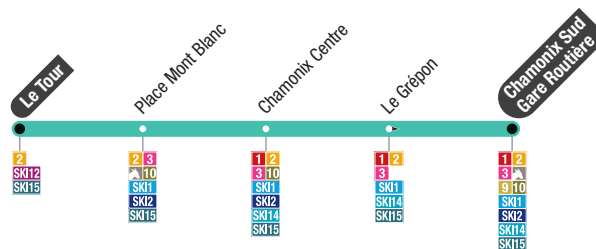

## Le Prarion → Les Praz Flégère

Le Prarion	Bellevue	Le Grépon	Chamonix Sud Gare Routière	Chamonix Centre	Place Mont Blanc	Les Praz Flégère
.....	.....	8:00	8:01	8:02	8:05	8:11
8:15	8:17	8:30	8:31	8:32	8:35	8:41
8:45	8:47	9:00	9:01	9:02	9:05	9:11
9:15	9:17	9:30	9:31	9:32	9:35	9:41
9:45	9:47	10:00	10:01	10:02	10:05	10:11
15:45	15:47	16:00	16:01	16:02	16:05	16:11
16:15	16:17	16:30	16:31	16:32	16:35	16:41
16:45	16:47	17:00	17:01	17:02	17:05	17:11
17:15	17:17	17:30	17:31	17:32	17:35	.....

## Les Praz Flégère → Le Prarion

Les Praz Flégère	Place Mont Blanc	Chamonix Centre	Chamonix Sud Gare Routière	Le Grépon	Bellevue	Le Prarion
.....	7:51	7:53	7:55	7:56	8:09	8:11
8:15	8:21	8:23	8:25	8:26	8:39	8:41
8:45	8:51	8:53	8:55	8:56	9:09	9:11
9:15	9:21	9:23	9:25	9:26	9:39	9:41
9:45	9:51	9:53	9:55	9:56	10:09	10:11
15:45	15:51	15:53	15:55	15:56	16:09	16:11
16:15	16:21	16:23	16:25	16:26	16:39	16:41
16:45	16:51	16:53	16:55	16:56	17:09	17:11
17:15	17:21	17:23	17:25	17:26	.....	.....

Empruntez les ski bus grâce à votre forfait de ski  
Take the ski bus with your ski pass

Plus d'informations  
More information

[chamonix-mobilite.com](http://chamonix-mobilite.com)

**SKI 2  
DIRECT****Chamonix Sud - Gare Routière**  
→ Les Grands Montets**SKI 3  
DIRECT****Chamonix Sud - Gare Routière**  
→ Le TourCircule tous les jours du 21 décembre 2024 jusqu'à la fermeture des domaines skiables  
Runs everyday from 21 December 2024 until the ski areas closeCircule tous les jours du 21 décembre 2024 jusqu'à la fermeture des domaines skiables  
Runs everyday from 21 December 2024 until the ski areas close