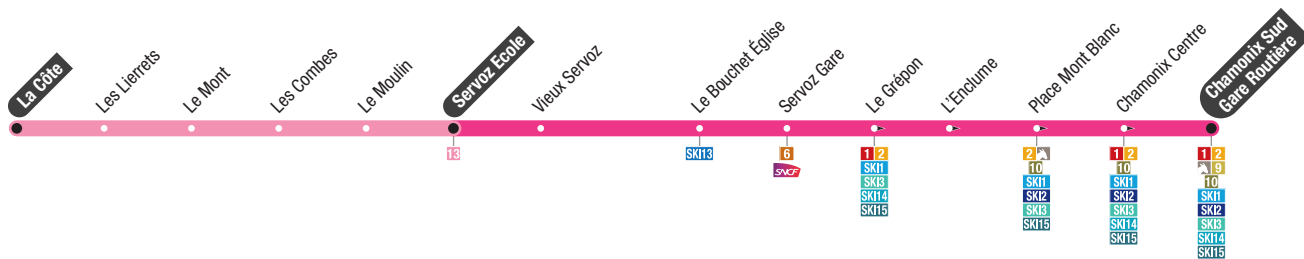

Servoz La Côte → Servoz École
→ Chamonix Sud - Gare Routière

La Côte	Les Lierrets	Le Mont	Les Combès	Le Moulin	Servoz École	Vieux Servoz	Le Bouchet Église	Servoz Gare	Le Grépon	L'Enclume	Place Mont Blanc	Chamonix Centre	Chamonix Sud Gare Routière
6:55	6:58	7:00	7:02	7:03	7:05	7:07	7:09	7:11	7:24	7:26	7:27	7:30	7:33
8:00	8:03	8:05	8:07	8:08	8:10	8:12	8:15	8:17	8:30	8:32	8:33	8:36	8:39
9:31	9:34	9:37	9:39	9:41	9:43	9:45	9:48	9:50	10:03	10:05	10:06	10:09	10:12
.....	.....	.....	.....	.....	.....	10:36	10:39	10:41	10:54	10:56	10:57	11:00	11:03
.....	.....	.....	.....	.....	.....	.....	.....	.....	12:01	12:03	12:04	12:07	12:10
12:53	12:56	12:59	13:01	13:03	13:05	13:07	13:10	13:12	13:25	13:27	13:28	13:31	13:34
14:18	14:21	14:24	14:26	14:28	14:30	14:32	14:35	14:37	14:50	14:52	14:53	14:56	14:59
.....	.....	.....	.....	.....	.....	.....	.....	.....	15:16	15:18	15:19	15:22	15:25
16:18	16:21	16:24	16:26	16:28	16:30	16:32	16:35	16:37	16:50	16:52	16:53	16:56	16:59
17:45	17:48	17:50	17:53	17:54	17:56	17:58	18:01	18:03	18:16	18:18	18:19	18:22	18:25
19:08	19:11	19:13	19:16	19:17	19:19	19:21	19:24	19:26	19:39	19:41	19:42	19:45	19:48
.....	.....	.....	.....	.....	.....	.....	.....	.....	19:55	19:57	19:58	20:01	20:04
20:45	20:48	20:50	20:53	20:54	20:56	20:58	21:01	21:03	21:16	21:18	21:19	21:22	21:25

Horaires soirées / Evening timetables > lignes / lines: **C N1** (p. 32) & **C N4** (p. 35)

Chamonix Sud - Gare Routière
→ Servoz École → Servoz La Côte

Chamonix Sud Gare Routière	Servoz Gare	Le Bouchet Église	Vieux Servoz	Servoz École	Servoz Ancienne Poste	Plaine Saint Jean	Rocher d'Escalade	Servoz Ancienne Poste	Servoz École	Le Moulin	Les Combès	Le Mont	Les Lierrets	La Côte
7:33	7:45	.....	.....	7:46	.....	.....	.....	.....	7:47	7:50	7:51	7:52	7:56	7:59
8:40	8:54	8:57	8:59	.....	9:02	9:03	9:04	9:07	9:18	9:21	9:22	9:23	9:27	9:30
.....	.....	.....	.....	.....	.....	.....	.....	.....	.....	.....	.....	.....	.....	.....
11:03	11:19	11:22	11:24	.....	11:27	11:28	11:29	11:32	.....	.....	.....	.....	.....	.....
12:10	12:26	12:29	12:31	.....	12:34	12:35	12:36	12:39	12:40	12:43	12:44	12:45	12:49	12:52
13:35	13:51	13:54	13:56	.....	13:59	14:00	14:01	14:04	14:05	14:08	14:09	14:10	14:14	14:17
.....	.....	.....	.....	.....	.....	.....	.....	.....	.....	.....	.....	.....	.....	.....
15:25	15:41	15:44	15:46	.....	15:49	15:50	15:51	15:54	15:55	15:58	15:59	16:00	16:04	16:07
16:59	17:15	17:18	17:20	.....	17:23	17:24	17:25	17:28	17:29	17:32	17:33	17:34	17:38	17:41
18:25	18:41	18:44	18:46	.....	18:49	18:50	18:51	18:54	18:55	18:58	18:59	19:00	19:04	19:07
.....	.....	.....	.....	.....	.....	.....	.....	.....	.....	.....	.....	.....	.....	.....
20:05	20:19	20:22	20:24	.....	20:27	20:28	20:29	20:32	20:33	20:35	20:37	20:38	20:41	20:44
.....	.....	.....	.....	.....	.....	.....	.....	.....	.....	.....	.....	.....	.....	.....

Horaires soirées / Evening timetables > lignes / lines: **C N1** (p. 32) & **C N4** (p. 35)