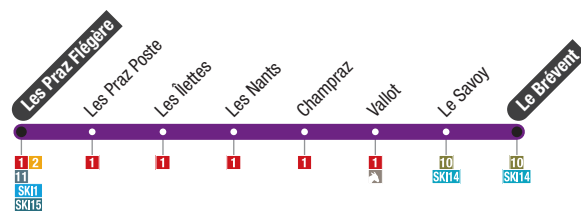

Le Brévent → Les Praz Flégère

Le Brévent	Le Savoy	Vallot	Champraz	Les Nants	Les Îlettes	Les Praz Poste	Les Praz Flégère
8:30	8:33	8:33	8:36	8:38	8:39	8:41	8:42
9:00	9:03	9:03	9:06	9:08	9:09	9:11	9:12
9:30	9:33	9:33	9:36	9:38	9:39	9:41	9:42
10:00	10:03	10:03	10:06	10:08	10:09	10:11	10:12
10:30	10:33	10:33	10:36	10:38	10:39	10:41	10:42
11:00	11:03	11:03	11:06	11:08	11:09	11:11	11:12
11:30	11:33	11:33	11:36	11:38	11:39	11:41	11:42
12:00	12:03	12:03	12:06	12:08	12:09	12:11	12:12
12:30	12:33	12:33	12:36	12:38	12:39	12:41	12:42
13:00	13:03	13:03	13:06	13:08	13:09	13:11	13:12
13:30	13:33	13:33	13:36	13:38	13:39	13:41	13:42
14:00	14:03	14:03	14:06	14:08	14:09	14:11	14:12
14:30	14:33	14:33	14:36	14:38	14:39	14:41	14:42
15:00	15:03	15:03	15:06	15:08	15:09	15:11	15:12
15:30	15:33	15:33	15:36	15:38	15:39	15:41	15:42
16:00	16:03	16:03	16:06	16:08	16:09	16:11	16:12
16:30	16:33	16:33	16:36	16:38	16:39	16:41	16:42
17:00	17:03	17:03	17:06	17:08	17:09	17:11	17:12
17:30	17:33	17:33	17:36	17:38	17:39	17:41	17:42

Les Praz Flégère → Le Brévent

Les Praz Flégère	Les Praz Poste	Les Îlettes	Les Nants	Champraz	Vallot	Le Savoy	Le Brévent
8:45	8:46	8:48	8:49	8:51	8:53	8:54	8:57
9:15	9:16	9:18	9:19	9:21	9:23	9:24	9:27
9:45	9:46	9:48	9:49	9:51	9:53	9:54	9:57
10:15	10:16	10:18	10:19	10:21	10:23	10:24	10:27
10:45	10:46	10:48	10:49	10:51	10:53	10:54	10:57
11:15	11:16	11:18	11:19	11:21	11:23	11:24	11:27
11:45	11:46	11:48	11:49	11:51	11:53	11:54	11:57
12:15	12:16	12:18	12:19	12:21	12:23	12:24	12:27
12:45	12:46	12:48	12:49	12:51	12:53	12:54	12:57
13:15	13:16	13:18	13:19	13:21	13:23	13:24	13:27
13:45	13:46	13:48	13:49	13:51	13:53	13:54	13:57
14:15	14:16	14:18	14:19	14:21	14:23	14:24	14:27
14:45	14:46	14:48	14:49	14:51	14:53	14:54	14:57
15:15	15:16	15:18	15:19	15:21	15:23	15:24	15:27
15:45	15:46	15:48	15:49	15:51	15:53	15:54	15:57
16:15	16:16	16:18	16:19	16:21	16:23	16:24	16:27
16:45	16:46	16:48	16:49	16:51	16:53	16:54	16:57
17:15	17:16	17:18	17:19	17:21	17:23	17:24	17:27
17:45	17:46	17:48	17:49	17:51	17:53	17:54	17:57