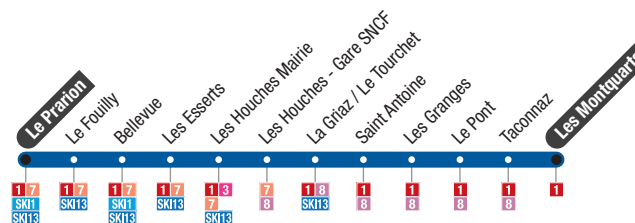

SKI 16

Chamonix Montquarts → Les Houches Prarion

Circle tous les jours du 21 décembre 2024 au 9 mars 2025
Operates everyday from 21 December 2024 until 9 March 2025

Les Montquarts → Le Prarion

Les Montquarts	Taconnaz	Le Pont	Les Granges	Saint Antoine	La Griaz Le Tourchet	Les Houches Gare SNCF	Les Houches Mairie	Les Esserts	Bellevue	Le Fouilly	Le Prarion
7:56	7:58	8:00	8:01	8:02	8:04	8:05	8:07	8:08	8:09	8:10	8:11
8:38	8:40	8:42	8:43	8:44	8:46	8:47	8:49	8:50	8:51	8:52	8:53
9:18	9:20	9:22	9:23	9:24	9:26	9:27	9:29	9:30	9:31	9:32	9:33
9:58	10:00	10:02	10:03	10:04	10:06	10:07	10:09	10:10	10:11	10:12	10:13
10:38	10:40	10:42	10:43	10:44	10:46	10:47	10:49	10:50	10:51	10:52	10:53
11:18	11:20	11:22	11:23	11:24	11:26	11:27	11:29	11:30	11:31	11:32	11:33
11:58	12:00	12:02	12:03	12:04	12:06	12:07	12:09	12:10	12:11	12:12	12:13
12:38	12:40	12:42	12:43	12:44	12:46	12:47	12:49	12:50	12:51	12:52	12:53
13:18	13:20	13:22	13:23	13:24	13:26	13:27	13:29	13:30	13:31	13:32	13:33
13:58	14:00	14:02	14:03	14:04	14:06	14:07	14:09	14:10	14:11	14:12	14:13
14:38	14:40	14:42	14:43	14:44	14:46	14:47	14:49	14:50	14:51	14:52	14:53
15:18	15:20	15:22	15:23	15:24	15:26	15:27	15:29	15:30	15:31	15:32	15:33
15:58	16:00	16:02	16:03	16:04	16:06	16:07	16:09	16:10	16:11	16:12	16:13
16:38	16:40	16:42	16:43	16:44	16:46	16:47	16:49	16:50	16:51	16:52	16:53
17:18	17:20	17:22	17:23	17:24	17:26	17:27	17:29	17:30	17:31	17:32	17:33

Le Prarion → Les Montquarts

Le Prarion	Le Fouilly	Bellevue	Les Esserts	Les Houches Mairie	Les Houches Gare SNCF	La Griaz Le Tourchet	Saint Antoine	Les Granges	Le Pont	Taconnaz	Les Montquarts
8:18	8:19	8:20	8:21	8:22	8:24	8:25	8:27	8:28	8:29	8:31	8:35
8:58	8:59	9:00	9:01	9:02	9:04	9:05	9:07	9:08	9:09	9:11	9:15
9:38	9:39	9:40	9:41	9:42	9:44	9:45	9:47	9:48	9:49	9:51	9:55
10:18	10:19	10:20	10:21	10:22	10:24	10:25	10:27	10:28	10:29	10:31	10:35
10:58	10:59	11:00	11:01	11:02	11:04	11:05	11:07	11:08	11:09	11:11	11:15
11:38	11:39	11:40	11:41	11:42	11:44	11:45	11:47	11:48	11:49	11:51	11:55
12:18	12:19	12:20	12:21	12:22	12:24	12:25	12:27	12:28	12:29	12:31	12:35
12:58	12:59	13:00	13:01	13:02	13:04	13:05	13:07	13:08	13:09	13:11	13:15
13:38	13:39	13:40	13:41	13:42	13:44	13:45	13:47	13:48	13:49	13:51	13:55
14:18	14:19	14:20	14:21	14:22	14:24	14:25	14:27	14:28	14:29	14:31	14:35
14:58	14:59	15:00	15:01	15:02	15:04	15:05	15:07	15:08	15:09	15:11	15:15
15:38	15:39	15:40	15:41	15:42	15:44	15:45	15:47	15:48	15:49	15:51	15:55
16:18	16:19	16:20	16:21	16:22	16:24	16:25	16:27	16:28	16:29	16:31	16:35
16:58	16:59	17:00	17:01	17:02	17:04	17:05	17:07	17:08	17:09	17:11	17:15