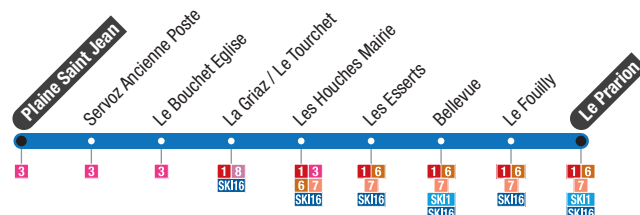

Servoz → Les Houches

Circule les mercredis, samedis et dimanches du 21 décembre 2024 à la fermeture du domaine skiable
des Houches et tous les jours pendant les vacances scolaires

Operates on Wednesdays, Saturdays and Sundays from December 21, 2024 until
the Les Houches ski area closes and every day during school holidays