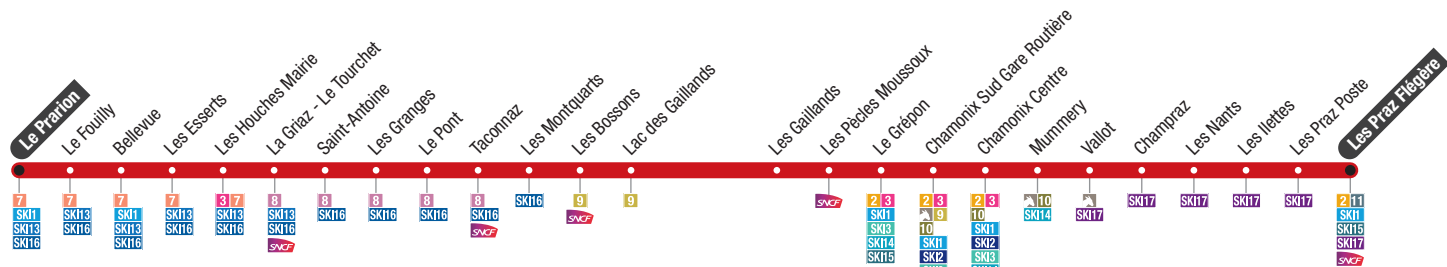

# Plan du réseau | Bus network

 <p><b>1</b> Le Prarion &gt; Les Praz Flégère</p> <p><b>2</b> Glacier des Bossons &gt; Le Tour</p> <p><b>3</b> Servoz La Côte &gt; Chamonix Sud</p>	 <p><b>5</b> Le Buet &gt; Barberine</p> <p><b>6</b> Servoz Gare &gt; La Villiaz</p> <p><b>7</b> Le Prarion &gt; Maison Neuve</p> <p><b>8</b> Les Houches &gt; Le Guret</p> <p><b>9</b> Chamonix Le Mont &gt; Chamonix Sud</p> <p><b>10</b> Chamonix Sud &gt; Les Moussoux</p> <p><b>11</b> Les Praz Flégère &gt; Les Lanchettes</p> <p><b>13</b> Servoz La Côte &gt; Servoz École</p>	 <p><b>N1</b> Le Prarion &gt; Chamonix Sud &gt; Argentière la Fis</p> <p><b>N3</b> Argentière la Fis &gt; Barberine</p> <p><b>N4</b> Les Houches Mairie &gt; Servoz La Côte</p>	 <p><b>SK11</b> Le Prarion &gt; Les Praz Flégère</p> <p><b>SK12</b> Chamonix Sud &gt; Gds Montets</p> <p><b>SK13</b> Chamonix Sud &gt; Le Tour</p> <p><b>SK12</b> Le Tour &gt; Les Îles/Grassonnet</p> <p><b>SK13</b> Plaine St Jean &gt; Le Prarion</p> <p><b>SK15</b> Le Grépon &gt; Le Tour</p> <p><b>SK16</b> Le Prarion &gt; Les Montquarts</p> <p><b>SK17</b> Le Brévent &gt; Les Praz Flégère</p>
---	--	--	---