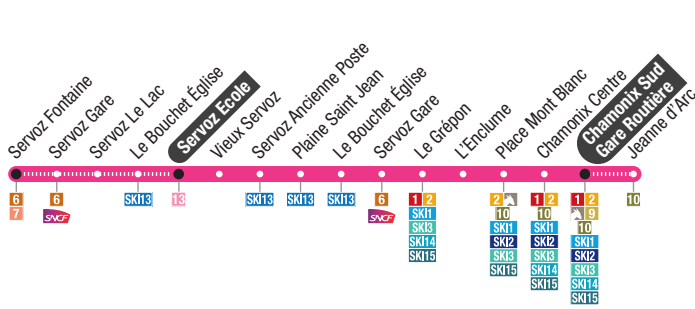

Servoz École → Chamonix Sud - Gare Routière

Servoz Fontaine	Servoz Gare	Servoz Le Lac	Le Bouchet Eglise	Servoz Ecole	Vieux Servoz	Servoz Ancienne Poste	Plaine Saint Jean	Le Bouchet Eglise	Servoz Gare	Le Grépon	L'Enclume	Place Mont Blanc	Chamonix Centre	Chamonix Sud Gare Routière	Jeanne d'Arc
7:14	7:17	7:18	7:19	.....	.....	7:22	7:23	.....	.....	.....	.....	7:44	7:41	7:38	.....
.....	.....	.....	.....	7:20	7:22	.....	.....	7:24	7:26	.....	.....	.....	.....	.....	.....
7:25	7:28	.....	.....	.....	.....	.....	.....	.....	.....	.....	.....	7:41	7:43	.....	7:47
.....	.....	.....	.....	.....	8:01	.....	8:03	8:05	8:21	8:22	8:23	8:26	8:29	.....	.....
.....	.....	.....	.....	.....	8:25	8:28	8:29	.....	.....	.....	8:46	8:43	8:41	.....	.....
.....	.....	.....	.....	9:27	9:29	.....	9:32	9:34	9:47	9:49	9:50	9:53	9:56	.....	.....
.....	.....	.....	.....	10:27	10:29	.....	10:32	10:34	10:47	10:49	10:50	10:53	10:56	.....	.....
.....	.....	.....	.....	11:27	11:29	.....	11:32	11:34	11:47	11:49	11:50	11:53	11:56	.....	.....
.....	.....	.....	.....	.....	.....	.....	.....	.....	.....	.....	.....	.....	.....	.....	.....
.....	.....	.....	.....	12:27	12:29	.....	12:32	12:34	12:47	12:49	12:50	12:53	12:56	.....	.....
.....	.....	.....	.....	.....	.....	.....	12:44	.....	.....	.....	.....	.....	12:56	.....	.....
.....	.....	.....	.....	13:27	13:29	.....	13:32	13:34	13:47	13:49	13:50	13:53	13:56	.....	.....
.....	.....	.....	.....	14:27	14:29	.....	14:32	14:34	14:47	14:49	14:50	14:53	14:56	.....	.....
.....	.....	.....	.....	.....	.....	.....	.....	.....	.....	.....	.....	.....	.....	.....	.....
.....	.....	.....	.....	15:27	15:29	.....	15:32	15:34	15:47	15:49	15:50	15:53	15:56	.....	.....
.....	.....	.....	.....	15:45	15:47	.....	15:50	15:52	.....	.....	.....	.....	.....	.....	.....
16:11	16:15	16:16	17:16	.....	16:17	16:18	.....	.....	.....	16:34	16:35	16:38	16:41	.....	.....
.....	.....	.....	16:52	16:54	.....	.....	16:57	16:59	.....	.....	.....	.....	.....	.....	.....
17:11	17:15	.....	17:21	.....	17:22	17:23	.....	.....	17:39	17:40	.....	.....	.....	.....	.....
.....	.....	.....	17:51	17:53	.....	17:56	17:58	.....	.....	.....	.....	.....	.....	.....	.....
.....	18:05	.....	18:06	.....	18:07	18:08	.....	.....	18:30	18:32	18:33	18:36	18:39	.....	.....
.....	.....	.....	.....	.....	.....	.....	.....	.....	18:30	18:32	18:33	18:36	18:39	.....	.....
.....	.....	.....	.....	19:13	19:15	19:18	19:20	.....	19:33	19:35	19:36	19:39	19:42	.....	.....
.....	.....	.....	.....	20:30	20:32	.....	.....	20:35	20:37	20:50	20:52	20:54	20:59	.....	.....

Horaires soirées / Evening timetables > lignes / lines: **C N1** (p. 32) & **C N4** (p. 35)

- : Ne circule pas le mercredi / Does not run on Wednesday
- : Circule uniquement le mercredi / Run only on Wednesday
- 00:00 : Sens de rotation en fonction de l'heure de passage
  Direction of rotation depending on the time of passage

Chamonix Sud - Gare Routière → Servoz École