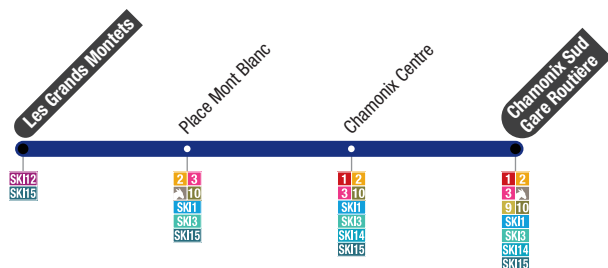

## Le Prarion → Les Praz Flégère

Le Prarion	Bellevue	Le Grépon	Chamonix Sud Gare Routière	Chamonix Centre	Place Mont Blanc	Les Praz Flégère
.....	.....	8:00	8:01	8:02	8:05	8:11
8:15	8:17	8:30	8:31	8:32	8:35	8:41
8:45	8:47	9:00	9:01	9:02	9:05	9:11
9:15	9:17	9:30	9:31	9:32	9:35	9:41
9:45	9:47	10:00	10:01	10:02	10:05	10:11
15:45	15:47	16:00	16:01	16:02	16:05	16:11
16:15	16:17	16:30	16:31	16:32	16:35	16:41
16:45	16:47	17:00	17:01	17:02	17:05	17:11
17:15	17:17	17:30	17:31	17:32	17:35	.....

## Les Praz Flégère → Le Prarion

Les Praz Flégère	Place Mont Blanc	Chamonix Centre	Chamonix Sud Gare Routière	Le Grépon	Bellevue	Le Prarion
.....	7:51	7:53	7:55	7:56	8:09	8:11
8:15	8:21	8:23	8:25	8:26	8:39	8:41
8:45	8:51	8:53	8:55	8:56	9:09	9:11
9:15	9:21	9:23	9:25	9:26	9:39	9:41
9:45	9:51	9:53	9:55	9:56	10:09	10:11
15:45	15:51	15:53	15:55	15:56	16:09	16:11
16:15	16:21	16:23	16:25	16:26	16:39	16:41
16:45	16:51	16:53	16:55	16:56	17:09	17:11
17:15	17:21	17:23	17:25	17:26	.....	.....

Empruntez les ski bus grâce à votre forfait de ski  
Take the ski bus with your ski pass

Plus d'informations  
More information

[chamonix-mobilite.com](http://chamonix-mobilite.com)

**SKI 2  
DIRECT****Chamonix Sud - Gare Routière**  
→ Les Grands Montets**SKI 3  
DIRECT****Chamonix Sud - Gare Routière**  
→ Le TourCircule tous les jours du 21 décembre 2024 jusqu'à la fermeture des domaines skiables  
Runs everyday from 21 December 2024 until the ski areas closeCircule tous les jours du 21 décembre 2024 jusqu'à la fermeture des domaines skiables  
Runs everyday from 21 December 2024 until the ski areas close