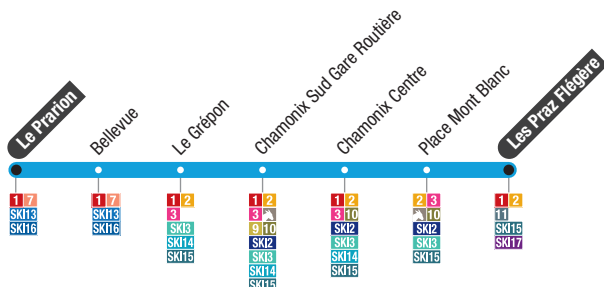

Le Prarion → Les Praz Flégère

Le Prarion	Bellevue	Le Grépon	Chamonix Sud Gare Routière	Chamonix Centre	Place Mont Blanc	Les Praz Flégère
.....	.....	8:00	8:01	8:02	8:05	8:11
8:15	8:17	8:30	8:31	8:32	8:35	8:41
8:45	8:47	9:00	9:01	9:02	9:05	9:11
9:15	9:17	9:30	9:31	9:32	9:35	9:41
9:45	9:47	10:00	10:01	10:02	10:05	10:11
15:45	15:47	16:00	16:01	16:02	16:05	16:11
16:15	16:17	16:30	16:31	16:32	16:35	16:41
16:45	16:47	17:00	17:01	17:02	17:05	17:11
17:15	17:17	17:30	17:31	17:32	17:35	.....

Les Praz Flégère → Le Prarion

Les Praz Flégère	Place Mont Blanc	Chamonix Centre	Chamonix Sud Gare Routière	Le Grépon	Bellevue	Le Prarion
.....	7:51	7:53	7:55	7:56	8:09	8:11
8:15	8:21	8:23	8:25	8:26	8:39	8:41
8:45	8:51	8:53	8:55	8:56	9:09	9:11
9:15	9:21	9:23	9:25	9:26	9:39	9:41
9:45	9:51	9:53	9:55	9:56	10:09	10:11
15:45	15:51	15:53	15:55	15:56	16:09	16:11
16:15	16:21	16:23	16:25	16:26	16:39	16:41
16:45	16:51	16:53	16:55	16:56	17:09	17:11
17:15	17:21	17:23	17:25	17:26	.....	.....

Empruntez les ski bus grâce à votre forfait de ski
Take the ski bus with your ski pass

Plus d'informations
More information

chamonix-mobilite.com