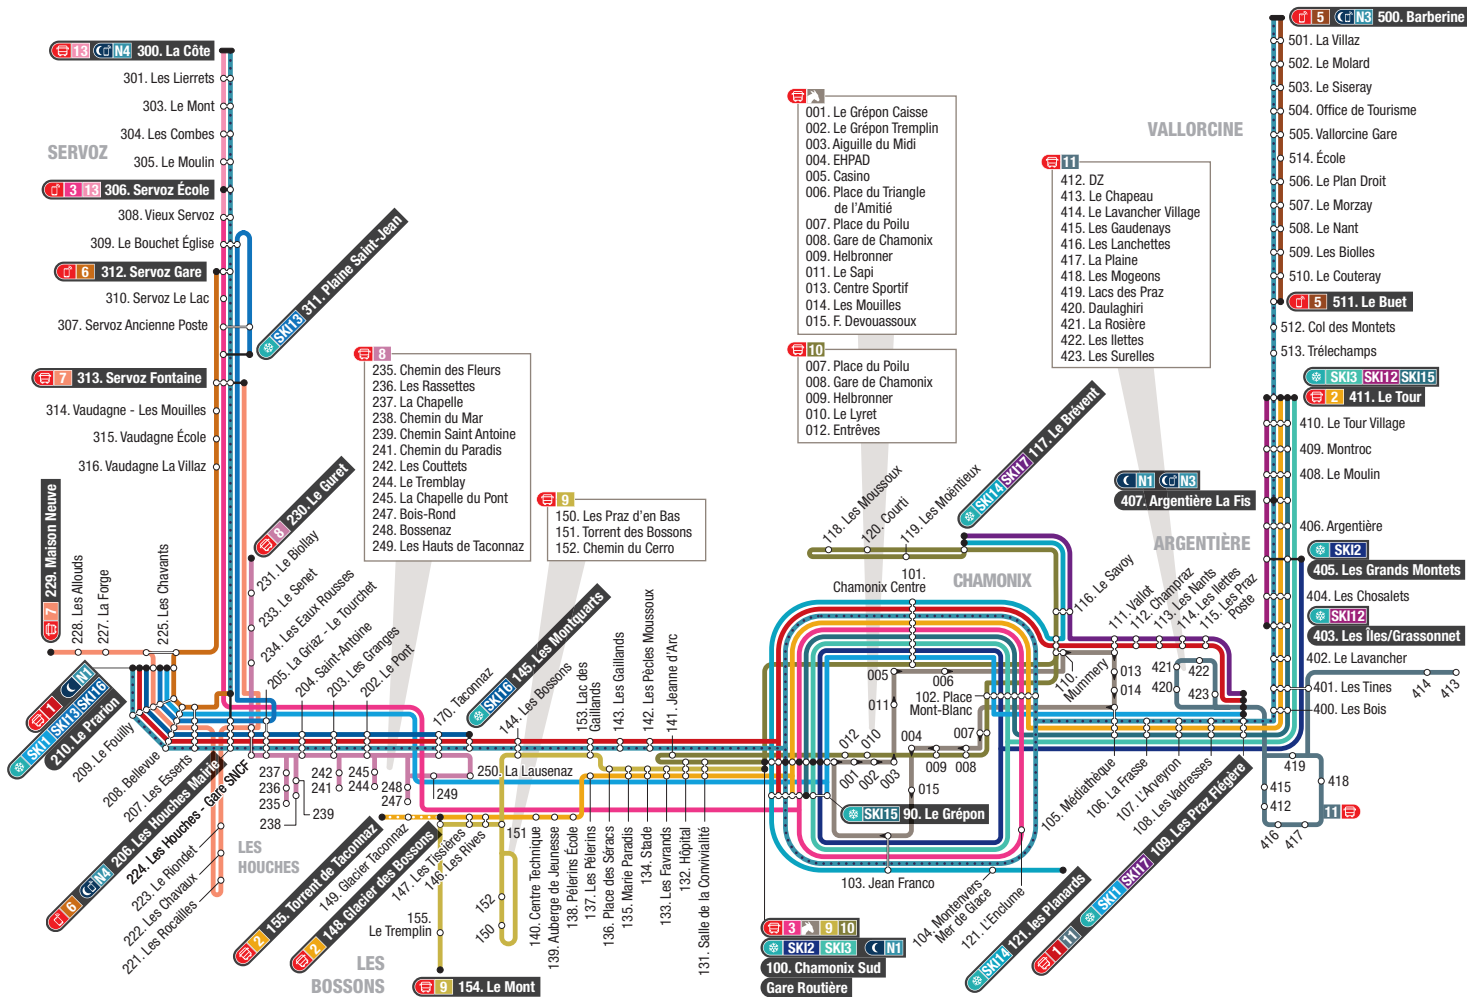

# Plan du réseau | Bus network

 <p><b>1</b> Le Prarion &gt; Les Praz Flégère</p> <p><b>2</b> Glacier des Bossons &gt; Le Tour</p> <p><b>3</b> Servoz La Côte &gt; Chamonix Sud</p>	 <p><b>5</b> Le Buet &gt; Barberine</p> <p><b>6</b> Servoz Gare &gt; La Villiaz</p> <p><b>7</b> Le Prarion &gt; Maison Neuve</p> <p><b>8</b> Les Houches &gt; Le Guret</p> <p><b>9</b> Chamonix Le Mont &gt; Chamonix Sud</p> <p><b>10</b> Chamonix Sud &gt; Les Moussoux</p> <p><b>11</b> Les Praz Flégère &gt; Les Lanchettes</p> <p><b>13</b> Servoz La Côte &gt; Servoz École</p>	 <p><b>N1</b> Le Prarion &gt; Chamonix Sud &gt; Argentière la Fis</p> <p><b>N3</b> Argentière la Fis &gt; Barberine</p> <p><b>N4</b> Les Houches Mairie &gt; Servoz La Côte</p>	 <p><b>SK11</b> Le Prarion &gt; Les Praz Flégère</p> <p><b>SK12</b> Chamonix Sud &gt; Gds Montets</p> <p><b>SK13</b> Chamonix Sud &gt; Le Tour</p> <p><b>SK12</b> Le Tour &gt; Les Îles/Grassonnet</p> <p><b>SK13</b> Plaine St Jean &gt; Le Prarion</p> <p><b>SK15</b> Le Grépon &gt; Le Tour</p> <p><b>SK16</b> Le Prarion &gt; Les Montquarts</p> <p><b>SK17</b> Le Brévent &gt; Les Praz Flégère</p>
---	--	--	---