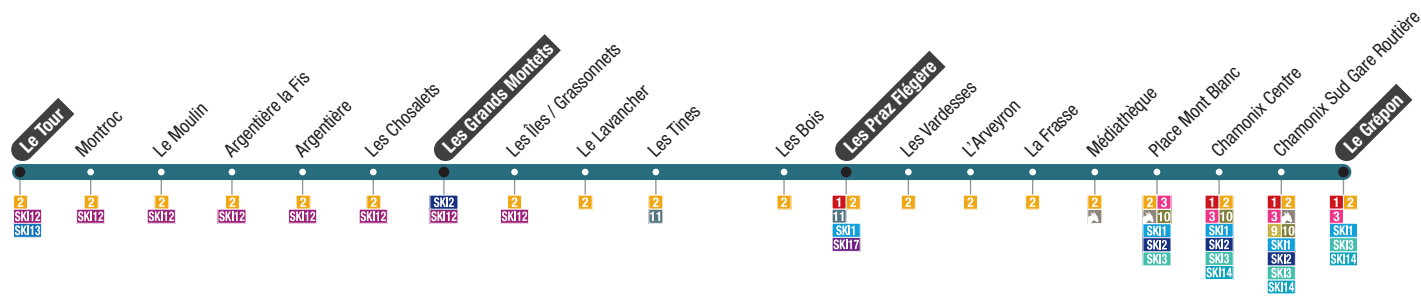

# Chamonix → Les Praz Flégère → Les Grand Montets → Le Tour

Circule tous les jours du 21 décembre 2024  
jusqu'à la fermeture des domaines skiables  
Runs everyday from 21 December 2024 until the ski areas close

# Le Tour → Les Grand Montets → Les Praz Flégère → Chamonix

Circule tous les jours du 21 décembre 2024  
jusqu'à la fermeture des domaines skiables  
Runs everyday from 21 December 2024 until the ski areas close