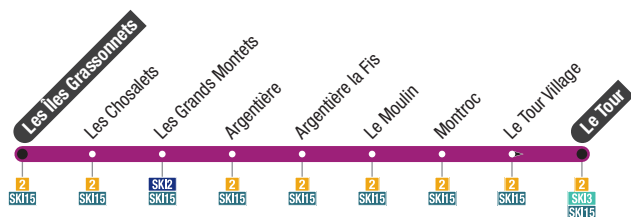

## Chamonix Sud Gare Routière → Le Tour

Chamonix Sud Gare Routière	Chamonix Centre	Place Mont Blanc	Le Tour
7:40	7:41	7:43	8:07
8:10	8:11	8:13	8:37
8:40	8:41	8:43	9:07
9:10	9:11	9:13	9:37
9:40	9:41	9:43	10:07
10:10	10:11	10:13	10:37
14:40	14:41	14:43	15:07
15:10	15:11	15:13	15:37
15:40	15:41	15:43	16:07
16:10	16:11	16:13	16:37
16:40	16:41	16:43	17:07
17:10	17:11	17:13	17:37
17:40	17:41	17:43	18:07

# Les Îles Grassonnets → Le Tour

Circule tous les jours du 21 décembre 2024 au 5 janvier 2025  
et du 8 février au 9 mars 2025

Runs everyday from 21 December 2024 until 5 January 2025  
and from 8 February until 9 March 2025

# Servoz → Les Houches

Circule les mercredis, samedis et dimanches du 21 décembre 2024 à la fermeture du domaine skiable  
des Houches et tous les jours pendant les vacances scolaires

Operates on Wednesdays, Saturdays and Sundays from December 21, 2024 until  
the Les Houches ski area closes and every day during school holidays