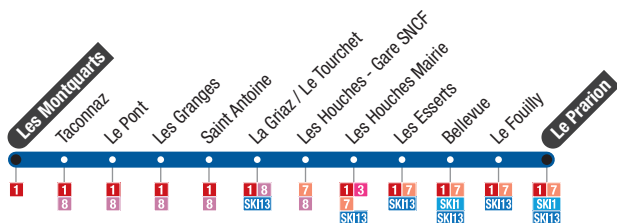

SKI 16

Chamonix Montquarts → Les Houches Prarion

Circle tous les jours du 21 décembre 2024 au 9 mars 2025
Operates everyday from 21 December 2024 until 9 March 2025

Les Montquarts → Le Prarion

Les Montquarts	Taconnaz	Le Pont	Les Granges	Saint Antoine	La Griaz Le Tourchet	Les Houches Gare SNCF	Les Houches Mairie	Les Esserts	Bellevue	Le Fouilly	Le Prarion
7:56	7:58	8:00	8:01	8:02	8:04	8:05	8:07	8:08	8:09	8:10	8:11
8:38	8:40	8:42	8:43	8:44	8:46	8:47	8:49	8:50	8:51	8:52	8:53
9:18	9:20	9:22	9:23	9:24	9:26	9:27	9:29	9:30	9:31	9:32	9:33
9:58	10:00	10:02	10:03	10:04	10:06	10:07	10:09	10:10	10:11	10:12	10:13
10:38	10:40	10:42	10:43	10:44	10:46	10:47	10:49	10:50	10:51	10:52	10:53
11:18	11:20	11:22	11:23	11:24	11:26	11:27	11:29	11:30	11:31	11:32	11:33
11:58	12:00	12:02	12:03	12:04	12:06	12:07	12:09	12:10	12:11	12:12	12:13
12:38	12:40	12:42	12:43	12:44	12:46	12:47	12:49	12:50	12:51	12:52	12:53
13:18	13:20	13:22	13:23	13:24	13:26	13:27	13:29	13:30	13:31	13:32	13:33
13:58	14:00	14:02	14:03	14:04	14:06	14:07	14:09	14:10	14:11	14:12	14:13
14:38	14:40	14:42	14:43	14:44	14:46	14:47	14:49	14:50	14:51	14:52	14:53
15:18	15:20	15:22	15:23	15:24	15:26	15:27	15:29	15:30	15:31	15:32	15:33
15:58	16:00	16:02	16:03	16:04	16:06	16:07	16:09	16:10	16:11	16:12	16:13
16:38	16:40	16:42	16:43	16:44	16:46	16:47	16:49	16:50	16:51	16:52	16:53
17:18	17:20	17:22	17:23	17:24	17:26	17:27	17:29	17:30	17:31	17:32	17:33

Le Prarion → Les Montquarts

Le Prarion	Le Fouilly	Bellevue	Les Esserts	Les Houches Mairie	Les Houches Gare SNCF	La Griaz Le Tourchet	Saint Antoine	Les Granges	Le Pont	Taconnaz	Les Montquarts
8:18	8:19	8:20	8:21	8:22	8:24	8:25	8:27	8:28	8:29	8:31	8:35
8:58	8:59	9:00	9:01	9:02	9:04	9:05	9:07	9:08	9:09	9:11	9:15
9:38	9:39	9:40	9:41	9:42	9:44	9:45	9:47	9:48	9:49	9:51	9:55
10:18	10:19	10:20	10:21	10:22	10:24	10:25	10:27	10:28	10:29	10:31	10:35
10:58	10:59	11:00	11:01	11:02	11:04	11:05	11:07	11:08	11:09	11:11	11:15
11:38	11:39	11:40	11:41	11:42	11:44	11:45	11:47	11:48	11:49	11:51	11:55
12:18	12:19	12:20	12:21	12:22	12:24	12:25	12:27	12:28	12:29	12:31	12:35
12:58	12:59	13:00	13:01	13:02	13:04	13:05	13:07	13:08	13:09	13:11	13:15
13:38	13:39	13:40	13:41	13:42	13:44	13:45	13:47	13:48	13:49	13:51	13:55
14:18	14:19	14:20	14:21	14:22	14:24	14:25	14:27	14:28	14:29	14:31	14:35
14:58	14:59	15:00	15:01	15:02	15:04	15:05	15:07	15:08	15:09	15:11	15:15
15:38	15:39	15:40	15:41	15:42	15:44	15:45	15:47	15:48	15:49	15:51	15:55
16:18	16:19	16:20	16:21	16:22	16:24	16:25	16:27	16:28	16:29	16:31	16:35
16:58	16:59	17:00	17:01	17:02	17:04	17:05	17:07	17:08	17:09	17:11	17:15