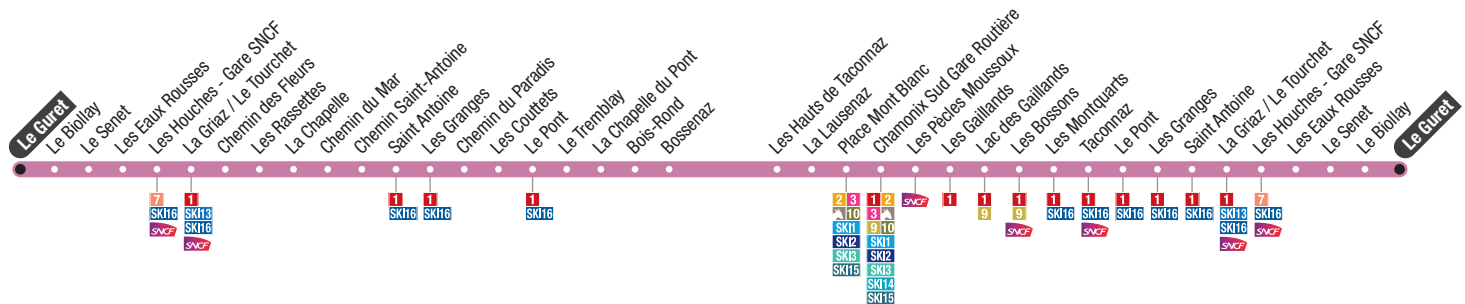

Le Guret	Le Biollay	Le Senet	Les Eaux Rousses	Les Houches Gare SNCF	La Grâz Le Tourchet	Chemin des Fleurs	Les Rassettes	La Chapelle	Chemin du Mar	Chemin Saint-Antoine	Saint Antoine	Les Granges	Chemin du Paradis	Les Couttets	Le Pont	Le Tremblay	La Chapelle du Pont	Bois-Rond	Bossenzaz
5:30	5:31	5:35	5:37	5:38	5:40	5:46	5:47	5:48	5:51	5:52	5:53	5:54	5:59	6:01	6:03	6:07	6:09	6:15	6:16
6:38	6:39	6:43	6:45	6:46	6:48	6:54	6:55	6:56	6:59	7:00	7:01	7:02	7:07	7:09	7:11	7:15	7:17	7:23	7:24
9:15	9:16	9:20	9:22	9:23	9:25	9:31	9:32	9:33	9:36	9:37	9:38	9:39	9:44	9:46	9:48	9:52	9:54	10:00	10:01
.....	.....	.....	.....	12:10	12:12	12:18	12:19	12:20	12:23	12:24	12:25	12:26	12:31	12:33	12:35	12:39	12:41	12:47	12:48
13:42	13:43	13:47	13:49	13:50	13:52	13:58	13:59	14:00	14:03	14:04	14:05	14:06	14:11	14:13	14:15	14:19	14:21	14:27	14:28
14:47	14:48	14:52	14:54	14:55	14:57	15:03	15:04	15:05	15:08	15:09	15:10	15:11	15:16	15:18	15:20	15:24	15:26	15:32	15:33
.....	.....	.....	.....	.....	.....	.....	.....	.....	.....	.....	.....	.....	.....	.....	.....	.....	.....	.....	.....
18:10	18:11	18:15	18:17	18:18	18:20	18:26	18:27	18:28	.....	.....	.....	.....	.....	.....	.....	.....	.....	.....	.....

Les Hauts de Taconnaz	La Lausenaz	Place Mont Blanc	Chamonix Sud Gare Routière	Les Pècles Moussoux	Les Gaillands	Lac des Gaillands	Les Bossons	Les Montquarts	Taconnaz	Le Pont	Les Granges	Saint Antoine	La Grâz Le Tourchet	Les Houches Gare SNCF	Les Eaux Rousses	Le Senet	Le Biollay	Le Guret
6:17	6:19	.....	.....	.....	.....	.....	.....	.....	6:20	6:22	6:23	6:25	6:26	6:28	6:29	6:32	6:36	6:38
7:25	7:27	.....	.....	.....	.....	.....	.....	.....	7:28	7:30	7:31	7:33	7:34	7:36	7:37	7:40	7:44	7:46
10:02	10:04	.....	.....	.....	.....	.....	.....	.....	10:05	10:07	10:08	10:10	10:11	10:13	10:14	10:17	10:21	10:23
12:49	12:51	.....	.....	.....	.....	.....	.....	.....	12:52	12:54	12:55	12:57	12:58	13:00	13:01	13:04	13:08	13:10
14:29	14:31	.....	.....	.....	.....	.....	.....	.....	14:32	14:34	14:35	14:37	14:38	14:40	.....	.....	.....	.....
15:34	15:36	.....	.....	.....	.....	.....	.....	.....	15:37	15:39	15:40	15:42	15:43	15:45	15:46	15:49	15:53	15:55
.....	.....	16:53	16:56	16:58	17:00	17:01	17:03	17:05	17:07	17:09	17:10	17:11	17:13	.....	.....	.....	.....	.....
.....	.....	.....	.....	.....	.....	.....	.....	.....	.....	.....	.....	.....	.....	.....	.....	.....	.....	.....

Ces horaires fonctionnent uniquement sur réservation sur l'application Chamonix Mobilité ou par téléphone au 04 50 53 05 55
The following time slots work only by reservation on the Chamonix Mobility application or by phone on +33 4 50 53 05 55

XX:XX : Départ spécial depuis Chamonix
Special departure from Chamonix