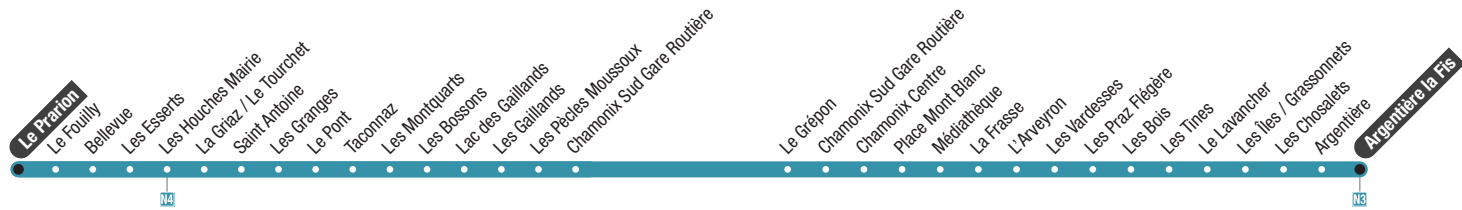

Les Houches - Le Prarion → Argentière la Fis

Le Prarion	Le Fouilly	Bellevue	Les Esserts	Les Houches Mairie	La Griaz / Le Tourchet	Saint Antoine	Les Granges	Le Pont	Taconnaz	Les Montquarts	Les Bossons	Lac des Gaillands	Les Gaillands	Les Pècles Moussoux	Chamonix Sud Gare Routière	Le Grépon	Chamonix Sud Gare Routière	Chamonix Centre	Place Mont Blanc	Médiathèque	La Frasse	L'Arveyron	Les Vardesses	Les Praz Flégère	Les Bois	Les Tines	Le Lavancher	Les Îles/Grassonnets	Les Chosalets	Argentière	Argentière la Fis
21:04	21:05	21:06	21:07	21:08	21:10	21:11	21:12	21:13	21:15	21:19	21:20	21:23	21:24	21:26	21:28	21:29	21:30	21:32	21:34	21:35	21:37	21:40	21:41	21:42	21:45	21:47	21:51	21:55	21:57	22:00	22:01
22:09	22:10	22:11	22:12	22:13	22:15	22:16	22:17	22:18	22:20	22:24	22:25	22:28	22:29	22:31	22:33	22:34	22:35	22:37	22:39	22:40	22:42	22:45	22:46	22:47	22:50	22:52	22:56	23:00	23:02	23:05	23:06
23:19	23:20	23:21	23:22	23:23	23:25	23:26	23:27	23:28	23:30	23:34	23:35	23:38	23:39	23:41	23:43	23:44	23:45	23:47	23:49	23:50	23:52	23:55	23:56	23:57	0:00	0:02	0:06	0:10	0:12	0:15	0:16
0:29	0:30	0:31	0:32	0:33	0:35	0:36	0:37	0:38	0:40	0:44	0:45	0:48	0:49	0:51	0:53	0:54	0:55	0:57	0:59	1:00	1:02	1:05	1:06	1:07	1:10	1:12	1:16	1:20	1:22	1:25	1:26
1:34	1:35	1:36	1:37	1:38	1:40	1:41	1:42	1:43	1:45	1:49	1:50	1:53	1:54	1:56	1:58	1:59	2:00	2:02	2:04	2:05	2:07	2:10	2:11	2:12	2:15	2:17	2:21	2:25	2:27	2:30	2:31

Argentière la Fis → Les Houches - Le Prarion

Argentière la Fis	Argentière	Les Chosalets	Les Îles/Grassonnets	Le Lavancher	Les Tines	Les Bois	Les Praz Flégère	Les Vardesses	L'Arveyron	La Frasse	Médiathèque	Place Mont Blanc	Chamonix Centre	Chamonix Sud Gare Routière	Le Grépon	Chamonix Sud Gare Routière	Les Pècles Moussoux	Les Gaillands	Lac des Gaillands	Les Bossons	Les Montquarts	Taconnaz	Le Pont	Les Granges	Saint Antoine	La Griaz / Le Tourchet	Les Houches Mairie	Les Esserts	Bellevue	Le Fouilly	Le Prarion
20:57	20:58	21:00	21:02	21:07	21:10	21:12	21:15	21:16	21:16	21:19	21:21	21:22	21:24	21:26	21:27	21:28	21:31	21:33	21:34	21:37	21:39	21:42	21:44	21:45	21:46	21:48	21:49	21:50	21:52	21:53	21:54
22:02	22:03	22:05	22:07	22:12	22:15	22:17	22:20	22:21	22:21	22:24	22:26	22:27	22:29	22:31	22:32	22:33	22:36	22:38	22:39	22:42	22:44	22:47	22:49	22:50	22:51	22:53	22:54	22:55	22:57	22:58	22:59
23:12	23:13	23:15	23:17	23:22	23:25	23:27	23:30	23:31	23:31	23:34	23:36	23:37	23:39	23:41	23:42	23:43	23:46	23:48	23:49	23:52	23:54	23:57	23:59	0:00	0:01	0:03	0:04	0:05	0:07	0:08	0:09
0:22	0:23	0:25	0:27	0:32	0:35	0:37	0:40	0:41	0:41	0:44	0:46	0:47	0:49	0:51	0:52	0:53	0:56	0:58	0:59	1:02	1:04	1:07	1:09	1:10	1:11	1:13	1:14	1:15	1:17	1:18	1:19
1:27	1:28	1:30	1:32	1:37	1:40	1:42	1:45	1:46	1:46	1:49	1:51	1:52	1:54	1:56	1:57	1:58	2:01	2:03	2:04	2:07	2:09	2:12	2:14	2:15	2:16	2:18	2:19	2:20	2:22	2:23	2:24