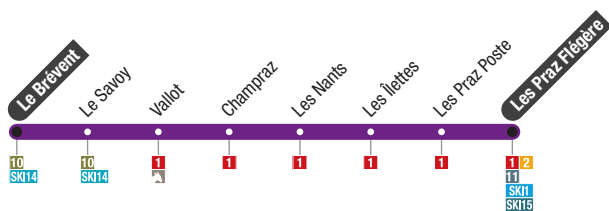

Le Brévent → Les Praz Flégère

Le Brévent	Le Savoy	Vallot	Champraz	Les Nants	Les Îlettes	Les Praz Poste	Les Praz Flégère
8:30	8:33	8:33	8:36	8:38	8:39	8:41	8:42
9:00	9:03	9:03	9:06	9:08	9:09	9:11	9:12
9:30	9:33	9:33	9:36	9:38	9:39	9:41	9:42
10:00	10:03	10:03	10:06	10:08	10:09	10:11	10:12
10:30	10:33	10:33	10:36	10:38	10:39	10:41	10:42
11:00	11:03	11:03	11:06	11:08	11:09	11:11	11:12
11:30	11:33	11:33	11:36	11:38	11:39	11:41	11:42
12:00	12:03	12:03	12:06	12:08	12:09	12:11	12:12
12:30	12:33	12:33	12:36	12:38	12:39	12:41	12:42
13:00	13:03	13:03	13:06	13:08	13:09	13:11	13:12
13:30	13:33	13:33	13:36	13:38	13:39	13:41	13:42
14:00	14:03	14:03	14:06	14:08	14:09	14:11	14:12
14:30	14:33	14:33	14:36	14:38	14:39	14:41	14:42
15:00	15:03	15:03	15:06	15:08	15:09	15:11	15:12
15:30	15:33	15:33	15:36	15:38	15:39	15:41	15:42
16:00	16:03	16:03	16:06	16:08	16:09	16:11	16:12
16:30	16:33	16:33	16:36	16:38	16:39	16:41	16:42
17:00	17:03	17:03	17:06	17:08	17:09	17:11	17:12
17:30	17:33	17:33	17:36	17:38	17:39	17:41	17:42

Les Praz Flégère → Le Brévent

Les Praz Flégère	Les Praz Poste	Les Îlettes	Les Nants	Champraz	Vallot	Le Savoy	Le Brévent
8:45	8:46	8:48	8:49	8:51	8:53	8:54	8:57
9:15	9:16	9:18	9:19	9:21	9:23	9:24	9:27
9:45	9:46	9:48	9:49	9:51	9:53	9:54	9:57
10:15	10:16	10:18	10:19	10:21	10:23	10:24	10:27
10:45	10:46	10:48	10:49	10:51	10:53	10:54	10:57
11:15	11:16	11:18	11:19	11:21	11:23	11:24	11:27
11:45	11:46	11:48	11:49	11:51	11:53	11:54	11:57
12:15	12:16	12:18	12:19	12:21	12:23	12:24	12:27
12:45	12:46	12:48	12:49	12:51	12:53	12:54	12:57
13:15	13:16	13:18	13:19	13:21	13:23	13:24	13:27
13:45	13:46	13:48	13:49	13:51	13:53	13:54	13:57
14:15	14:16	14:18	14:19	14:21	14:23	14:24	14:27
14:45	14:46	14:48	14:49	14:51	14:53	14:54	14:57
15:15	15:16	15:18	15:19	15:21	15:23	15:24	15:27
15:45	15:46	15:48	15:49	15:51	15:53	15:54	15:57
16:15	16:16	16:18	16:19	16:21	16:23	16:24	16:27
16:45	16:46	16:48	16:49	16:51	16:53	16:54	16:57
17:15	17:16	17:18	17:19	17:21	17:23	17:24	17:27
17:45	17:46	17:48	17:49	17:51	17:53	17:54	17:57