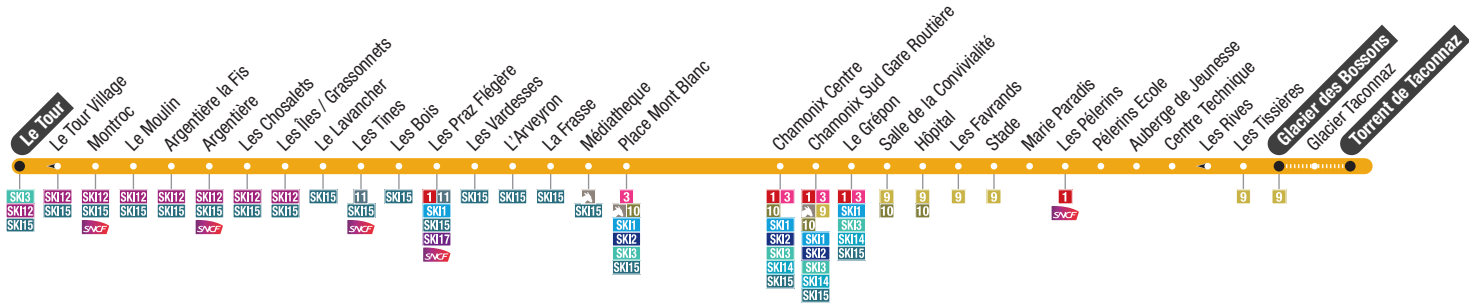

Chamonix Le Tour → Chamonix Glacier des Bossons

Le Tour	Montrroc	Le Moulin	Argentière la Fis	Argentière	Les Chosalets	Les Îles / Grassonnets	Le Lavancher	Les Tines	Les Bois	Les Praz Flégère	Les Vardresses	L'Arveyron	La Frasse	Médiatheque	Place Mont Blanc	Chamonix Centre	Chamonix Sud Gare Routière	Le Grépon	Salle de la Convivialité	Hôpital	Les Favrand	Stade	Marie Paradis	Les Pélerins	Pélerins Ecole	Auberge de Jeunesse	Centre Technique	Les Tissières	Glacier des Bossons	Glacier Taconnaz	
6:44	6:47	6:48	6:50	6:50	6:52	6:54	6:57	6:59	7:01	7:03	7:05	7:06	7:10	7:13	7:14	7:16	7:18	7:19	7:20	7:21	7:23	7:24	7:25	7:26	7:28	7:30	7:31	7:38	7:39	7:40	
7:14	7:17	7:18	7:20	7:20	7:22	7:24	7:27	7:29	7:31	7:33	7:35	7:36	7:40	7:43	7:44	7:46	7:48	7:49	7:50	7:51	7:53	7:54	7:55	7:56	7:58	8:00	8:01	8:08	8:09	8:10	
Un bus toutes les 30 minutes / A bus every 30 minutes																Un bus toutes les 30 minutes / A bus every 30 minutes															
19:44	19:47	19:48	19:50	19:50	19:52	19:54	19:57	19:59	20:01	20:03	20:05	20:06	20:10	20:13	20:14	20:16	20:18	20:19	20:20	20:21	20:23	20:24	20:25	20:26	20:28	20:30	20:31	20:38	20:39	20:40	
20:14	20:17	20:18	20:20	20:20	20:22	20:24	20:27	20:29	20:31	20:33	20:35	20:36	20:40	20:43	20:44	20:46	20:48	20:49	20:50	20:51	20:53	20:54	20:55	20:56	20:58	21:00	21:01	21:08	21:09	21:10	

Horaires soirées / Evening timetables > lignes / lines: **C N1** (p. 32) & **C N3** (p. 34)

Départ Le Tour et Chamonix sud pour une arrivée au Torrent de Taconnaz :
Departure from the Tour in direction of Torrent de Taconnaz

Le Tour	7:14	8:14	8:44	11:14	15:14	16:44	18:44	18:44
Chamonix Sud Gare Routière	7:48	8:48	9:18	11:48	15:48	17:18	19:18	20:18
Torrent de Taconnaz	8:11	9:11	9:41	12:11	16:11	17:41	19:41	20:41

XX:XX :
Service opéré par
Service provided by
Hôtel Big Sky

Chamonix Glacier des Bossons → Chamonix Le Tour