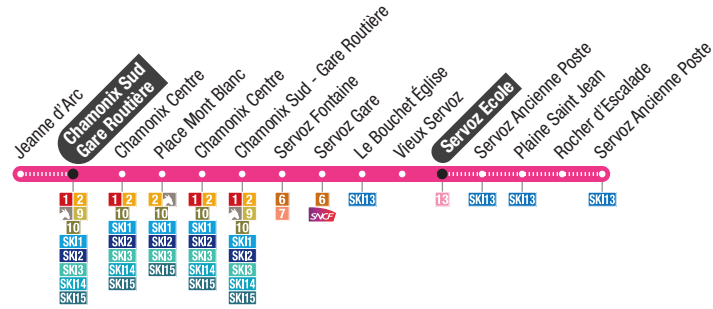

Servoz École → Chamonix Sud - Gare Routière

Servoz Fontaine	Servoz Gare	Servoz Le Lac	Le Bouchet Eglise	Servoz Ecole	Vieux Servoz	Servoz Ancienne Poste	Plaine Saint Jean	Le Bouchet Eglise	Servoz Gare	Le Grépon	L'Enclume	Place Mont Blanc	Chamonix Centre	Chamonix Sud Gare Routière	Jeanne d'Arc
7:14	7:17	7:18	7:19	.....	.....	7:22	7:23	.....	.....	.....	.....	7:44	7:41	7:38	.....
.....	.....	.....	.....	7:20	7:22	.....	.....	7:24	7:26	.....	.....	.....	.....	.....	.....
7:25	7:28	.....	.....	.....	.....	.....	.....	.....	.....	.....	.....	7:41	7:43	.....	7:47
.....	.....	.....	.....	.....	8:01	.....	8:03	8:05	8:21	8:22	8:23	8:26	8:29	.....	.....
.....	.....	.....	.....	.....	8:25	8:28	8:29	.....	.....	.....	8:46	8:43	8:41	.....	.....
.....	.....	.....	.....	9:27	9:29	.....	9:32	9:34	9:47	9:49	9:50	9:53	9:56	.....	.....
.....	.....	.....	.....	10:27	10:29	.....	10:32	10:34	10:47	10:49	10:50	10:53	10:56	.....	.....
.....	.....	.....	.....	11:27	11:29	.....	11:32	11:34	11:47	11:49	11:50	11:53	11:56	.....	.....
.....	.....	.....	.....	.....	.....	.....	.....	.....	.....	.....	.....	.....	.....	.....	.....
.....	.....	.....	.....	12:27	12:29	.....	12:32	12:34	12:47	12:49	12:50	12:53	12:56	.....	.....
.....	.....	.....	.....	.....	.....	.....	12:44	.....	.....	.....	.....	.....	12:56	.....	.....
.....	.....	.....	.....	13:27	13:29	.....	13:32	13:34	13:47	13:49	13:50	13:53	13:56	.....	.....
.....	.....	.....	.....	14:27	14:29	.....	14:32	14:34	14:47	14:49	14:50	14:53	14:56	.....	.....
.....	.....	.....	.....	.....	.....	.....	.....	.....	.....	.....	.....	.....	.....	.....	.....
.....	.....	.....	.....	15:27	15:29	.....	15:32	15:34	15:47	15:49	15:50	15:53	15:56	.....	.....
.....	.....	.....	.....	15:45	15:47	.....	15:50	15:52	.....	.....	.....	.....	.....	.....	.....
16:11	16:15	16:16	17:16	.....	16:17	16:18	.....	.....	.....	16:34	16:35	16:38	16:41	.....	.....
.....	.....	.....	16:52	16:54	.....	.....	16:57	16:59	.....	.....	.....	.....	.....	.....	.....
17:11	17:15	.....	17:21	.....	17:22	17:23	.....	.....	17:39	17:40	.....	.....	.....	.....	.....
.....	.....	.....	17:51	17:53	.....	17:56	17:58	.....	.....	.....	.....	.....	.....	.....	.....
.....	18:05	.....	18:06	.....	18:07	18:08	.....	.....	18:30	18:32	18:33	18:36	18:39	.....	.....
.....	.....	.....	.....	.....	.....	.....	.....	.....	18:30	18:32	18:33	18:36	18:39	.....	.....
.....	.....	.....	.....	19:13	19:15	19:18	19:20	.....	19:33	19:35	19:36	19:39	19:42	.....	.....
.....	.....	.....	.....	20:30	20:32	.....	.....	20:35	20:37	20:50	20:52	20:54	20:59	.....	.....

Horaires soirées / Evening timetables > lignes / lines: **C N1** (p. 32) & **C N4** (p. 35)

- : Ne circule pas le mercredi / Does not run on Wednesday
- : Circule uniquement le mercredi / Run only on Wednesday
- 00:00 : Sens de rotation en fonction de l'heure de passage
  Direction of rotation depending on the time of passage

Chamonix Sud - Gare Routière → Servoz École