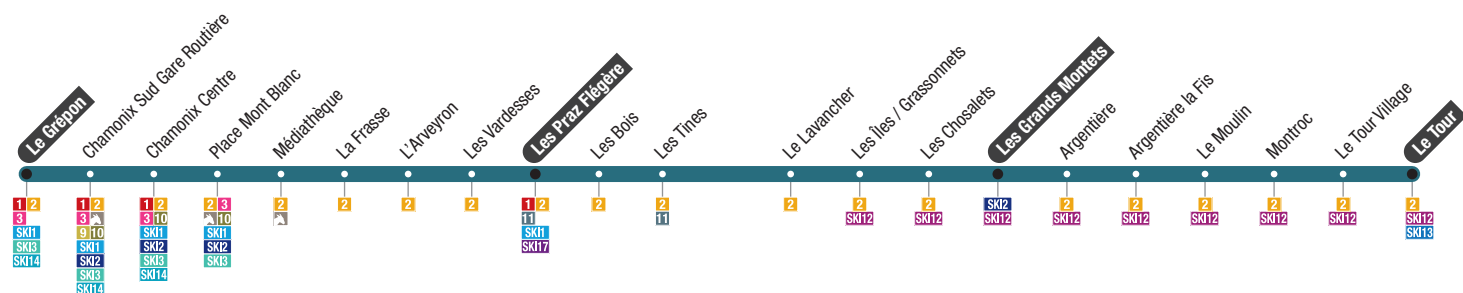

# Chamonix → Les Praz Flégère → Les Grand Montets → Le Tour

Circule tous les jours du 21 décembre 2024  
jusqu'à la fermeture des domaines skiables  
Runs everyday from 21 December 2024 until the ski areas close