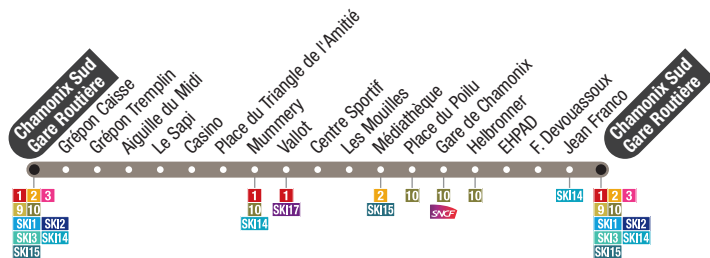

Horaires soirées / Evening timetables > lignes / lines: **C N1** (p. 32) & **C N4** (p. 35)

**Chamonix Sud - Gare Routière**  
**→ Servoz École → Servoz La Côte**

Chamonix Sud Gare Routière	Servoz Gare	Le Bouchet Église	Vieux Servoz	Servoz École	Servoz Ancienne Poste	Plaine Saint Jean	Rocher d'Escalade	Servoz Ancienne Poste	Servoz École	Le Moulin	Les Combès	Le Mont	Les Lierrets	La Côte
7:33	7:45	.....	.....	7:46	.....	.....	.....	.....	7:47	7:50	7:51	7:52	7:56	7:59
8:40	8:54	8:57	8:59	.....	9:02	9:03	9:04	9:07	9:18	9:21	9:22	9:23	9:27	9:30
.....	.....	.....	.....	.....	.....	.....	.....	.....	.....	.....	.....	.....	.....	.....
11:03	11:19	11:22	11:24	.....	11:27	11:28	11:29	11:32	.....	.....	.....	.....	.....	.....
12:10	12:26	12:29	12:31	.....	12:34	12:35	12:36	12:39	12:40	12:43	12:44	12:45	12:49	12:52
13:35	13:51	13:54	13:56	.....	13:59	14:00	14:01	14:04	14:05	14:08	14:09	14:10	14:14	14:17
.....	.....	.....	.....	.....	.....	.....	.....	.....	.....	.....	.....	.....	.....	.....
15:25	15:41	15:44	15:46	.....	15:49	15:50	15:51	15:54	15:55	15:58	15:59	16:00	16:04	16:07
16:59	17:15	17:18	17:20	.....	17:23	17:24	17:25	17:28	17:29	17:32	17:33	17:34	17:38	17:41
18:25	18:41	18:44	18:46	.....	18:49	18:50	18:51	18:54	18:55	18:58	18:59	19:00	19:04	19:07
.....	.....	.....	.....	.....	.....	.....	.....	.....	.....	.....	.....	.....	.....	.....
20:05	20:19	20:22	20:24	.....	20:27	20:28	20:29	20:32	20:33	20:35	20:37	20:38	20:41	20:44
.....	.....	.....	.....	.....	.....	.....	.....	.....	.....	.....	.....	.....	.....	.....

Horaires soirées / Evening timetables > lignes / lines: **C N1** (p. 32) & **C N4** (p. 35)

**Le Mulet**  
Navette centre-ville  
Town center shuttle

Circule tous les jours du 21 décembre 2024 au 21 avril 2025  
Operates everyday from 21 December 2024 until 21 April 2025