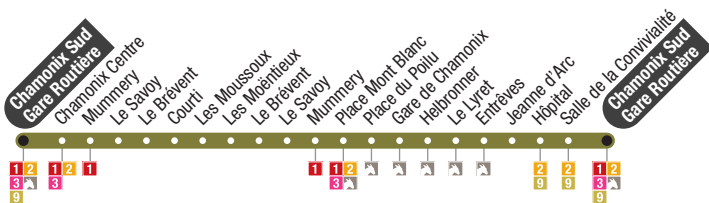

Circule **tous les jours** du 22 avril au 20 juin 2025 inclus
Operates **everyday** from 22 April until 20 June 2025

Circule **tous les jours** du 22 avril au 20 juin 2025 inclus
Operates **everyday** from 22 April until 20 June 2025

Le Mont → Chamonix Sud - Gare Routière

Le Mont	Le Tremplin	Glacier des Bossons	Les Tissières	Les Rives	Torrent des Bossons	Chemin du Cerro	Les Praz d'en Bas	Torrent des Bossons	Les Bossons	Lac des Gaillands	Place des Séraçs	Marie Paradis	Stade	Les Favrans	Hôpital	Salle de la Convivialité	Chamonix Sud Gare Routière
6:30	6:35	6:37	6:37	6:39	6:39	6:40	6:41	6:42	6:43	6:46	6:49	6:50	6:51	6:52	6:53	6:54	6:55
8:02	8:07	8:09	8:09	8:11	8:11	8:12	8:13	8:14	8:15	8:18	8:21	8:22	8:23	8:24	8:25	8:26	8:27
9:15	9:20	9:22	9:22	9:24	9:24	9:25	9:26	9:27	9:28	9:31	9:34	9:35	9:36	9:37	9:38	9:39	9:40
10:30	10:35	10:37	10:37	10:39	10:39	10:40	10:41	10:42	10:43	10:46	10:49	10:50	10:51	10:52	10:53	10:54	10:55
12:02	12:07	12:09	12:09	12:11	12:11	12:12	12:13	12:14	12:15	12:18	12:21	12:22	12:23	12:24	12:25	12:26	12:27
13:15	13:20	13:22	13:22	13:24	13:24	13:25	13:26	13:27	13:28	13:31	13:34	13:35	13:36	13:37	13:38	13:39	13:40
14:30	14:35	14:37	14:37	14:39	14:39	14:40	14:41	14:42	14:43	14:46	14:49	14:50	14:51	14:52	14:53	14:54	14:55
15:45	15:50	15:52	15:52	15:54	15:54	15:55	15:56	15:57	15:58	16:01	16:04	16:05	16:06	16:07	16:08	16:09	16:10
17:00	17:05	17:07	17:07	17:09	17:09	17:10	17:11	17:12	17:13	17:16	17:19	17:20	17:21	17:22	17:23	17:24	17:25
18:15	18:20	18:22	18:22	18:24	18:24	18:25	18:26	18:27	18:28	18:31	18:34	18:35	18:36	18:37	18:38	18:39	18:40
19:30	19:35	19:37	19:37	19:39	19:39	19:40	19:41	19:42	19:43	19:46	19:49	19:50	19:51	19:52	19:53	19:54	19:55

Chamonix Sud - Gare Routière → Le Mont

Chamonix Sud Gare Routière	Salle de la Convivialité	Hôpital	Les Favrans	Stade	Marie Paradis	Place des Séraçs	Lac des Gaillands	Les Bossons	Les Tissières	Glacier des Bossons	Le Tremplin	Le Mont
7:22	7:23	7:24	7:26	7:27	7:28	7:29	7:33	7:37	7:39	7:40	7:42	7:47
8:55	8:56	8:57	8:59	9:00	9:01	9:02	9:06	9:10	9:12	9:13	9:15	9:20
10:10	10:11	10:12	10:14	10:15	10:16	10:17	10:21	10:25	10:27	10:28	10:30	10:35
11:25	11:26	11:27	11:29	11:30	11:31	11:32	11:36	11:40	11:42	11:43	11:45	11:50
12:40	12:41	12:42	12:44	12:45	12:46	12:47	12:51	12:55	12:57	12:58	13:00	13:05
14:05	14:06	14:07	14:09	14:10	14:11	14:12	14:16	14:20	14:22	14:23	14:25	14:30
15:10	15:11	15:12	15:14	15:15	15:16	15:17	15:21	15:25	15:27	15:28	15:30	15:35
16:25	16:26	16:27	16:29	16:30	16:31	16:32	16:36	16:40	16:42	16:43	16:45	16:50
17:30	17:31	17:32	17:34	17:35	17:36	17:37	17:41	17:45	17:47	17:48	17:50	17:55

Ces horaires fonctionnent uniquement sur réservation sur le site www.chamonix-mobilite.com, sur l'application MyMobi ou par téléphone au 04 50 53 05 55
The following time slots work only by reservation on the website www.chamonix-mobilite.com, on MyMobi application or by phone on +33 4 50 53 05 55