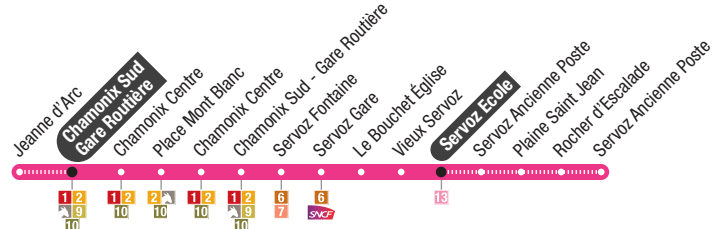

Servoz École → Chamonix Sud - Gare Routière

Servoz Fontaine	Servoz Gare	Servoz Le Lac	Le Bouchet Église	Servoz École	Vieux Servoz	Servoz Ancienne Poste	Plaine Saint Jean	Le Bouchet Église	Servoz Gare	Le Grépon	L'Enclume	Place Mont Blanc	Chamonix Centre	Chamonix Sud Gare Routière	Jeanne d'Arc
7:14	7:17	7:18	7:19	.....	.....	7:22	7:23	.....	.....	.....	.....	7:44	7:41	7:38	.....
.....	.....	.....	.....	7:20	7:22	.....	7:24	7:26	.....	.....	.....	.....	.....	.....	.....
7:25	7:28	.....	.....	.....	.....	.....	.....	.....	.....	.....	.....	7:41	7:43	.....	7:47
.....	.....	.....	.....	.....	.....	.....	.....	.....	.....	.....	.....	.....	.....	.....	.....
.....	.....	.....	.....	8:01	.....	.....	8:03	8:05	8:21	8:22	8:23	8:26	8:29	.....	.....
.....	.....	.....	.....	8:25	8:28	8:29	.....	.....	.....	.....	8:46	8:43	8:41	.....	.....
.....	.....	.....	.....	9:27	9:29	.....	9:32	9:34	9:47	9:49	9:50	9:53	9:56	.....	.....
.....	.....	.....	.....	10:27	10:29	.....	10:32	10:34	10:47	10:49	10:50	10:53	10:56	.....	.....
.....	.....	.....	.....	11:27	11:29	.....	11:32	11:34	11:47	11:49	11:50	11:53	11:56	.....	.....
.....	.....	.....	.....	.....	.....	.....	.....	.....	.....	.....	.....	.....	.....	.....	.....
.....	.....	.....	.....	12:27	12:29	.....	12:32	12:34	12:47	12:49	12:50	12:53	12:56	.....	.....
.....	.....	.....	.....	.....	.....	.....	12:44	.....	.....	.....	.....	.....	12:56	.....	.....
.....	.....	.....	.....	13:27	13:29	.....	13:32	13:34	13:47	13:49	13:50	13:53	13:56	.....	.....
.....	.....	.....	.....	14:27	14:29	.....	14:32	14:34	14:47	14:49	14:50	14:53	14:56	.....	.....
.....	.....	.....	.....	.....	.....	.....	.....	.....	.....	.....	.....	.....	.....	.....	.....
.....	.....	.....	.....	15:27	15:29	.....	15:32	15:34	15:47	15:49	15:50	15:53	15:56	.....	.....
.....	.....	.....	.....	15:45	15:47	.....	15:50	15:52	.....	.....	.....	.....	.....	.....	.....
16:11	16:15	.....	16:16	.....	.....	16:17	16:18	.....	.....	.....	16:34	16:35	16:38	16:41	.....
.....	.....	.....	.....	16:52	16:54	.....	16:57	16:59	.....	.....	.....	.....	.....	.....	.....
17:11	17:15	17:20	17:21	.....	.....	17:22	17:23	.....	.....	17:39	17:40	.....	.....	.....	.....
.....	.....	.....	.....	17:51	17:53	.....	17:56	17:58	.....	.....	.....	.....	.....	.....	.....
.....	18:05	.....	18:06	.....	.....	18:07	18:08	.....	.....	.....	.....	.....	.....	18:23	.....
.....	.....	.....	.....	.....	.....	.....	.....	.....	18:30	18:32	18:33	18:36	18:39	.....	.....
.....	.....	.....	.....	19:13	19:15	19:18	19:20	.....	.....	19:33	19:35	19:36	19:39	19:42	.....
.....	.....	.....	.....	20:30	20:32	.....	.....	20:35	20:37	20:50	20:52	20:55	20:56	20:59	.....

Horaires soirées / Evening timetables > lignes / lines: **C N1** (p. 40) & **C N4** (p. 43)

- : Ne circule pas le mercredi / Does not run on Wednesday
- : Circule uniquement le mercredi / Run only on Wednesday
- : Sens de rotation en fonction de l'heure de passage
  Direction of rotation depending on the time of passage

Chamonix Sud - Gare Routière → Servoz École