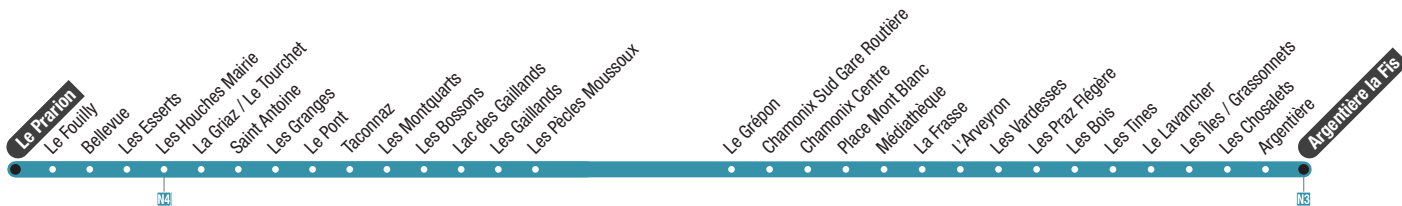

Les Houches - Le Prarion → Argentière la Fis

Le Prarion	Le Fouilly	Bellevue	Les Esserts	Les Houches Mairie	La Griaz / Le Tourchet	Saint Antoine	Les Granges	Le Pont	Taconnaz	Les Montquarts	Les Bossons	Lac des Gaillands	Les Gaillands	Les Pècles Moussoux	Le Grépon	Chamonix Sud Gare Routière	Chamonix Centre	Place Mont Blanc	Médiathèque	La Frasse	L'Arveyron	Les Vardesses	Les Praz Flégère	Les Bois	Les Tines	Le Lavancher	Les Îles/Grassonnets	Les Chosalalets	Argentière	Argentière la Fis
21:00	21:01	21:02	21:03	21:04	21:05	21:06	21:07	21:08	21:10	21:13	21:14	21:16	21:18	21:19	21:22	21:23	21:24	21:26	21:26	21:28	21:30	21:31	21:31	21:33	21:35	21:38	21:41	21:42	21:44	21:45
21:45	21:46	21:47	21:48	21:49	21:50	21:51	21:52	21:53	21:55	21:58	21:59	22:01	22:03	22:04	22:07	22:08	22:09	22:11	22:11	22:13	22:15	22:16	22:16	22:18	22:20	22:23	22:26	22:27	22:29	22:30
22:30	22:31	22:32	22:33	22:34	22:35	22:36	22:37	22:38	22:40	22:43	22:44	22:46	22:48	22:49	22:52	22:53	22:54	22:56	22:56	22:58	23:00	23:01	23:01	23:03	23:05	23:08	23:11	23:12	23:14	23:15
23:15	23:16	23:17	23:18	23:19	23:20	23:21	23:22	23:23	23:25	23:28	23:29	23:31	23:33	23:34	23:37	23:38	23:39	23:41	23:41	23:43	23:45	23:46	23:46	23:48	23:50	23:53	23:56	23:57	23:59	0:00
0:00	0:01	0:02	0:03	0:04	0:05	0:06	0:07	0:08	0:10	0:13	0:14	0:16	0:18	0:19	0:22	0:23	0:24	0:26	0:26	0:28	0:30	0:31	0:31	0:33	0:35	0:38	0:41	0:42	0:44	0:45
0:45	0:46	0:47	0:48	0:49	0:50	0:51	0:52	0:53	0:55	0:58	0:59	1:01	1:03	1:04	1:07	1:08	1:09	1:11	1:11	1:13	1:15	1:16	1:16	1:18	1:20	1:23	1:26	1:27	1:29	1:30

Argentière la Fis → Les Houches - Le Prarion