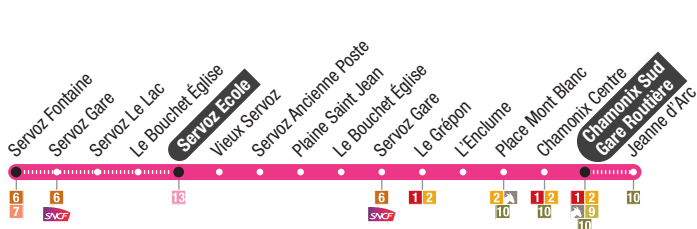

Servoz École → Chamonix Sud - Gare Routière

Servoz Fontaine	Servoz Gare	Servoz Le Lac	Le Bouchet Église	Servoz École	Vieux Servoz	Servoz Ancienne Poste	Plaine Saint Jean	Le Bouchet Église	Servoz Gare	Le Grépon	L'Enclume	Place Mont Blanc	Chamonix Centre	Chamonix Sud Gare Routière	Jeanne d'Arc
7:14	7:17	7:18	7:19	.....	.....	7:22	7:23	.....	.....	.....	.....	7:44	7:41	7:38	.....
.....	.....	.....	.....	7:20	7:22	.....	7:24	7:26	.....	.....	.....	.....	.....	.....	.....
7:25	7:28	.....	.....	.....	.....	.....	.....	.....	.....	.....	.....	7:41	7:43	.....	7:47
.....	.....	.....	.....	.....	.....	.....	.....	.....	.....	.....	.....	.....	.....	.....	.....
.....	.....	.....	.....	8:01	.....	.....	8:03	8:05	8:21	8:22	8:23	8:26	8:29	.....	.....
.....	.....	.....	.....	8:25	8:28	8:29	.....	.....	.....	.....	8:46	8:43	8:41	.....	.....
.....	.....	.....	.....	9:27	9:29	.....	9:32	9:34	9:47	9:49	9:50	9:53	9:56	.....	.....
.....	.....	.....	.....	10:27	10:29	.....	10:32	10:34	10:47	10:49	10:50	10:53	10:56	.....	.....
.....	.....	.....	.....	11:27	11:29	.....	11:32	11:34	11:47	11:49	11:50	11:53	11:56	.....	.....
.....	.....	.....	.....	.....	.....	.....	.....	.....	.....	.....	.....	.....	.....	.....	.....
.....	.....	.....	.....	12:27	12:29	.....	12:32	12:34	12:47	12:49	12:50	12:53	12:56	.....	.....
.....	.....	.....	.....	.....	.....	.....	12:44	.....	.....	.....	.....	.....	12:56	.....	.....
.....	.....	.....	.....	13:27	13:29	.....	13:32	13:34	13:47	13:49	13:50	13:53	13:56	.....	.....
.....	.....	.....	.....	14:27	14:29	.....	14:32	14:34	14:47	14:49	14:50	14:53	14:56	.....	.....
.....	.....	.....	.....	.....	.....	.....	.....	.....	.....	.....	.....	.....	.....	.....	.....
.....	.....	.....	.....	15:27	15:29	.....	15:32	15:34	15:47	15:49	15:50	15:53	15:56	.....	.....
.....	.....	.....	.....	15:45	15:47	.....	15:50	15:52	.....	.....	.....	.....	.....	.....	.....
16:11	16:15	.....	16:16	.....	.....	16:17	16:18	.....	.....	.....	16:34	16:35	16:38	16:41	.....
.....	.....	.....	.....	16:52	16:54	.....	16:57	16:59	.....	.....	.....	.....	.....	.....	.....
17:11	17:15	17:20	17:21	.....	.....	17:22	17:23	.....	.....	17:39	17:40	.....	.....	.....	.....
.....	.....	.....	.....	17:51	17:53	.....	17:56	17:58	.....	.....	.....	.....	.....	.....	.....
.....	18:05	.....	18:06	.....	.....	18:07	18:08	.....	.....	.....	.....	.....	.....	18:23	.....
.....	.....	.....	.....	.....	.....	.....	.....	.....	18:30	18:32	18:33	18:36	18:39	.....	.....
.....	.....	.....	.....	19:13	19:15	19:18	19:20	.....	.....	19:33	19:35	19:36	19:39	19:42	.....
.....	.....	.....	.....	20:30	20:32	.....	.....	20:35	20:37	20:50	20:52	20:55	20:56	20:59	.....

Horaires soirées / Evening timetables > lignes / lines: **C N1** (p. 40) & **C N4** (p. 43)

- : Ne circule pas le mercredi / Does not run on Wednesday
- : Circule uniquement le mercredi / Run only on Wednesday
- : Sens de rotation en fonction de l'heure de passage
  Direction of rotation depending on the time of passage

Chamonix Sud - Gare Routière → Servoz École