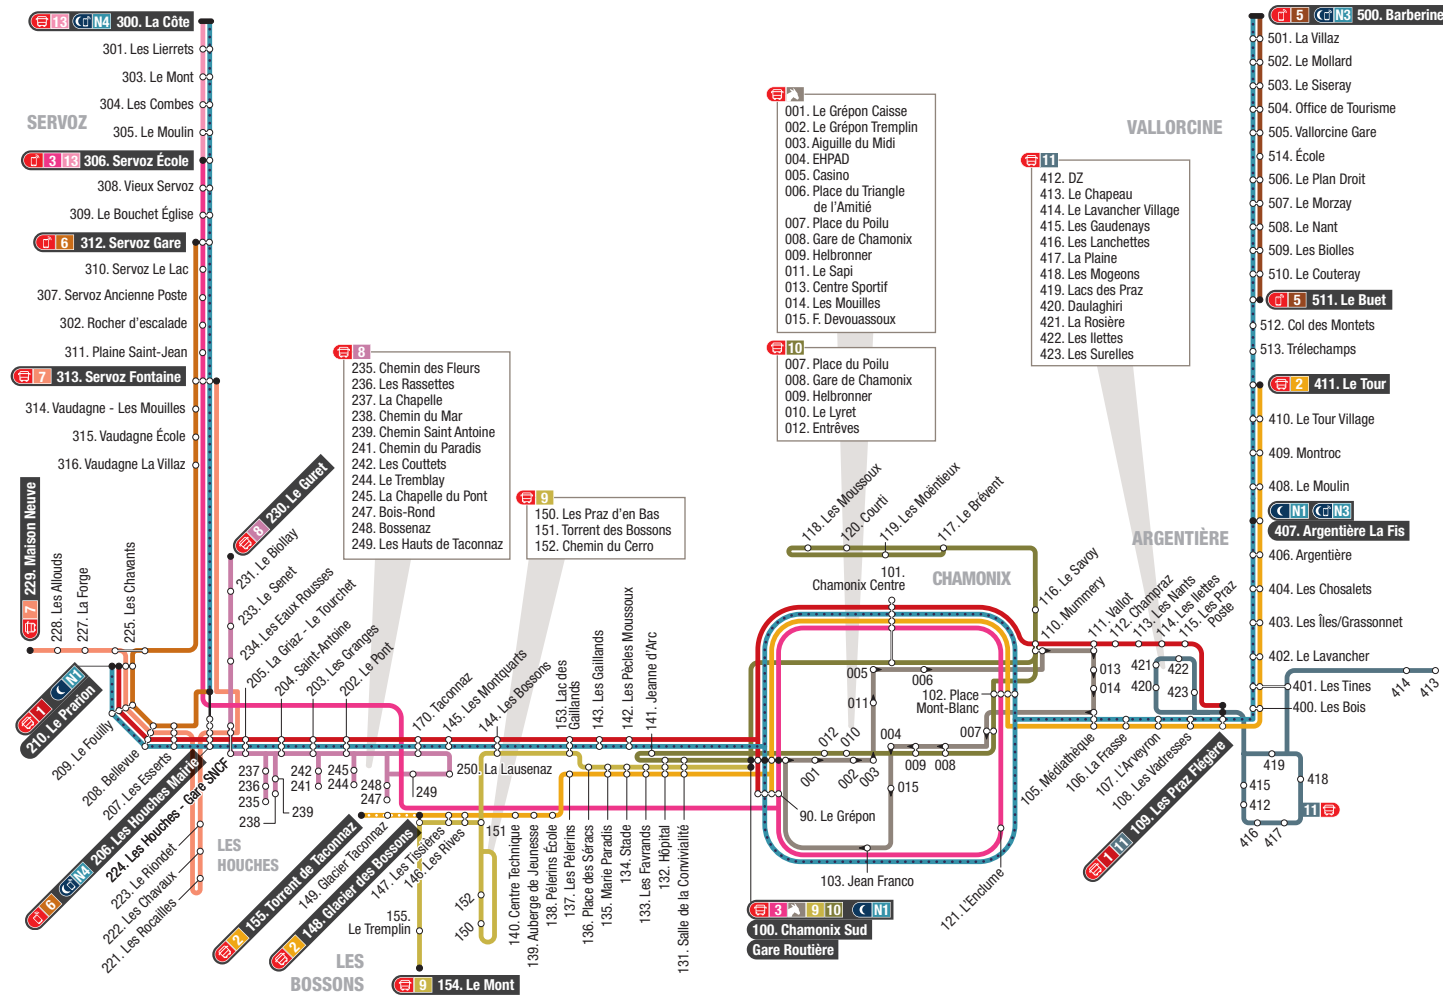

THE MAIN LINES 1 2 3

The network consists of 3 main annual lines: line 1, 2 and 3 reinforced with additional services.

THE MULET

To make your journey around town easier our small electric shuttles take you from Place du Triangle de l'Amitié to the central bus station.

→ chamonix-mobilite.com

À BORD
FROM
THE DRIVER

MAISON DE LA MOBILITÉ
CHAMONIX MOBILITÉ
BUS STATION
BOUTIQUE MOBILE
CHAMONIX MOBILITÉ KIOSK

BORNE DE VENTE
TICKETING
TERMINAL

SITE INTERNET / APP' CHAMONIX MOBILITÉ
WEBSITE / MOBILE APP' CHAMONIX MOBILITÉ

Plan du réseau | Bus network

- 1 Le Prarion > Les Praz Flégère
- 2 Glacier des Bossons > Le Tour
- 3 Servoz La Côte > Chamonix Sud

- Le Mulet (navette centre-ville)

- 5 Le Buét > Barberine
- 6 Servoz Gare > La Villaz
- 7 Le Prarion > Maison Neuve
- 8 Les Houches > Le Guret
- 9 Chamonix Le Mont > Chamonix Sud
- 10 Chamonix Sud > Les Moussoux
- 11 Les Praz Flégère > Les Lanchettes
- 13 Servoz La Côte > Servoz École