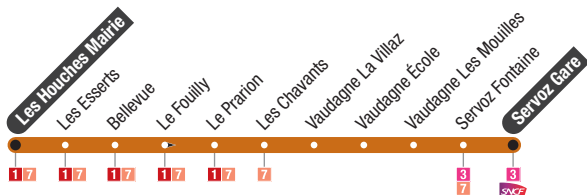

Le Plan Droit

La Ferme de Vallorcine (Producteur de fromage, vente de produits fermiers)

Vallorcine Gare

Départ de la télécabine de Vallorcine et accès au domaine de Balme

Gare – Train pour Chamonix ou Martigny

Office de Tourisme

Office de tourisme de Vallorcine

École
Le Sisera

Ferme du vieux guide (producteur de fromage et vente de produits fermiers)

Le Mollard

Eglise de Vallorcine

La Villaz

Départ des sentiers de randonnée de Loriaz et Barberine

Barberine

Départ sentier de la cascade de Barberine et le barrage Emosson

Musée La Maison de Barberine

Les Houches Mairie → Servoz Gare

Les Houches Mairie	Les Esserts	Bellevue	Le Fouilly	Le Prarion	Les Chavants	Vaudagne La Villaz	Vaudagne Ecole	Vaudagne Les Mouilles	Servoz Fontaine	Servoz Gare	Train Servoz > Martigny Chamonix > Martigny	Train Servoz > St Gervais
6:07	6:08	6:09	6:10	6:11	6:13	6:16	6:18	6:22	6:25	6:28	6:43	7:43
7:01	7:02	7:03	7:04	7:05	7:07	7:10	7:12	7:16	7:19	7:22	8:25	8:25
12:26	12:27	12:28	12:29	12:30	12:32	12:35	12:37	12:41	12:44	12:47	12:43	13:25
14:40	14:41	14:42	14:43	14:44	14:46	14:49	14:51	14:55	14:58	15:01	15:43	15:25
18:10	18:11	18:12	18:13	18:14	18:16	18:19	18:21	18:25	18:28	18:31	19:43	19:44