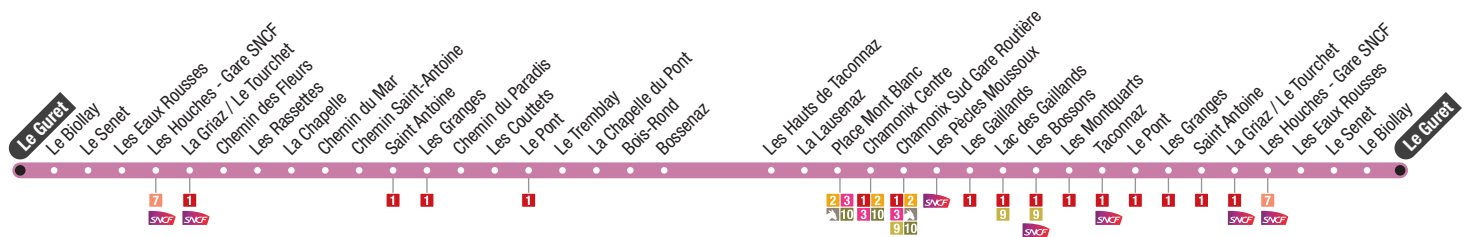

→ Chamonix 1

Les Chavants

Le Prarion

Départ de la télécabine Prarion

Accès base de Loisirs des Chavants

→ Chamonix 1

Maison Neuve

Le Guret	Le Biollay	Le Senet	Les Eaux Rousses	Les Houches Gare SNCF	La Griaz Le Tourchet	Chemin des Fleurs	Les Rassettes	La Chapelle	Chemin du Mar	Chemin Saint-Antoine	Saint-Antoine	Les Granges	Chemin du Paradis	Les Couttets	Le Pont	Le Tremblay	La Chapelle du Pont	Bois-Rond	Bossenzaz
5:30	5:31	5:35	5:37	5:38	5:40	5:46	5:47	5:48	5:51	5:52	5:53	5:54	5:59	6:01	6:03	6:07	6:09	6:15	6:16
6:38	6:39	6:43	6:45	6:46	6:48	6:54	6:55	6:56	6:59	7:00	7:01	7:02	7:07	7:09	7:11	7:15	7:17	7:23	7:24
9:15	9:16	9:20	9:22	9:23	9:25	9:31	9:32	9:33	9:36	9:37	9:38	9:39	9:44	9:46	9:48	9:52	9:54	10:00	10:01
.....	12:10	12:12	12:18	12:19	12:20	12:23	12:24	12:25	12:26	12:31	12:33	12:35	12:39	12:41	12:47	12:48
13:42	13:43	13:47	13:49	13:50	13:52	13:58	13:59	14:00	14:03	14:04	14:05	14:06	14:11	14:13	14:15	14:19	14:21	14:27	14:28
14:47	14:48	14:52	14:54	14:55	14:57	15:03	15:04	15:05	15:08	15:09	15:10	15:11	15:16	15:18	15:20	15:24	15:26	15:32	15:33
.....
18:10	18:11	18:15	18:17	18:18	18:20	18:26	18:27	18:28

Les Hauts de Taconnaz	La Lausenzaz	Place Mont Blanc	Chamonix Centre	Chamonix Sud Gare Routière	Les Pècles Moussoux	Les Gaillands	Lac des Gaillands	Les Bossons	Les Montquarts	Taconnaz	Le Pont	Les Granges	Saint-Antoine	La Griaz Le Tourchet	Les Houches Gare SNCF	Les Eaux Rousses	Le Senet	Le Biollay	Le Guret
6:17	6:19	6:20	6:22	6:23	6:25	6:26	6:28	6:29	6:32	6:36	6:38
7:25	7:27	7:28	7:30	7:31	7:33	7:34	7:36	7:37	7:40	7:44	7:46
10:02	10:04	10:05	10:07	10:08	10:10	10:11	10:13	10:14	10:17	10:21	10:23
12:49	12:51	12:52	12:54	12:55	12:57	12:58	13:00	13:01	13:04	13:08	13:10
14:29	14:31	14:32	14:34	14:35	14:37	14:38	14:40
15:34	15:36	15:37	15:39	15:40	15:42	15:43	15:45	15:46	15:49	15:53	15:55
.....	16:53	16:54	16:56	16:58	17:00	17:01	17:03	17:05	17:07	17:09	17:10	17:11	17:13	17:15	17:16	17:19	17:24	17:26
.....