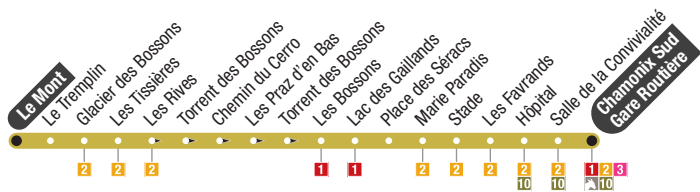

Circule **tous les jours** du 22 avril au 20 juin 2025 inclus
Operates **everyday** from 22 April until 20 June 2025

Circule **tous les jours** du 22 avril au 20 juin 2025 inclus
Operates **everyday** from 22 April until 20 June 2025

Le Mont → Chamonix Sud - Gare Routière

Le Mont	Le Tremplin	Glacier des Bossons	Les Tissières	Les Rives	Torrent des Bossons	Chemin du Cerro	Les Praz d'en Bas	Torrent des Bossons	Les Bossons	Lac des Gaillands	Place des Séraçs	Marie Paradis	Stade	Les Favrans	Hôpital	Salle de la Convivialité	Chamonix Sud Gare Routière
6:30	6:35	6:37	6:37	6:39	6:39	6:40	6:41	6:42	6:43	6:46	6:49	6:50	6:51	6:52	6:53	6:54	6:55
8:02	8:07	8:09	8:09	8:11	8:11	8:12	8:13	8:14	8:15	8:18	8:21	8:22	8:23	8:24	8:25	8:26	8:27
9:15	9:20	9:22	9:22	9:24	9:24	9:25	9:26	9:27	9:28	9:31	9:34	9:35	9:36	9:37	9:38	9:39	9:40
10:30	10:35	10:37	10:37	10:39	10:39	10:40	10:41	10:42	10:43	10:46	10:49	10:50	10:51	10:52	10:53	10:54	10:55
12:02	12:07	12:09	12:09	12:11	12:11	12:12	12:13	12:14	12:15	12:18	12:21	12:22	12:23	12:24	12:25	12:26	12:27
13:15	13:20	13:22	13:22	13:24	13:24	13:25	13:26	13:27	13:28	13:31	13:34	13:35	13:36	13:37	13:38	13:39	13:40
14:30	14:35	14:37	14:37	14:39	14:39	14:40	14:41	14:42	14:43	14:46	14:49	14:50	14:51	14:52	14:53	14:54	14:55
15:45	15:50	15:52	15:52	15:54	15:54	15:55	15:56	15:57	15:58	16:01	16:04	16:05	16:06	16:07	16:08	16:09	16:10
17:00	17:05	17:07	17:07	17:09	17:09	17:10	17:11	17:12	17:13	17:16	17:19	17:20	17:21	17:22	17:23	17:24	17:25
18:15	18:20	18:22	18:22	18:24	18:24	18:25	18:26	18:27	18:28	18:31	18:34	18:35	18:36	18:37	18:38	18:39	18:40
19:30	19:35	19:37	19:37	19:39	19:39	19:40	19:41	19:42	19:43	19:46	19:49	19:50	19:51	19:52	19:53	19:54	19:55

Chamonix Sud - Gare Routière → Le Mont

Chamonix Sud Gare Routière	Salle de la Convivialité	Hôpital	Les Favrans	Stade	Marie Paradis	Place des Séraçs	Lac des Gaillands	Les Bossons	Les Tissières	Glacier des Bossons	Le Tremplin	Le Mont
7:22	7:23	7:24	7:26	7:27	7:28	7:29	7:33	7:37	7:39	7:40	7:42	7:47
8:55	8:56	8:57	8:59	9:00	9:01	9:02	9:06	9:10	9:12	9:13	9:15	9:20
10:10	10:11	10:12	10:14	10:15	10:16	10:17	10:21	10:25	10:27	10:28	10:30	10:35
11:25	11:26	11:27	11:29	11:30	11:31	11:32	11:36	11:40	11:42	11:43	11:45	11:50
12:40	12:41	12:42	12:44	12:45	12:46	12:47	12:51	12:55	12:57	12:58	13:00	13:05
14:05	14:06	14:07	14:09	14:10	14:11	14:12	14:16	14:20	14:22	14:23	14:25	14:30
15:10	15:11	15:12	15:14	15:15	15:16	15:17	15:21	15:25	15:27	15:28	15:30	15:35
16:25	16:26	16:27	16:29	16:30	16:31	16:32	16:36	16:40	16:42	16:43	16:45	16:50
17:30	17:31	17:32	17:34	17:35	17:36	17:37	17:41	17:45	17:47	17:48	17:50	17:55

Ces horaires fonctionnent uniquement sur réservation sur le site www.chamonix-mobilite.com, sur l'application MyMobi ou par téléphone au 04 50 53 05 55
The following time slots work only by reservation on the website www.chamonix-mobilite.com, on MyMobi application or by phone on +33 4 50 53 05 55