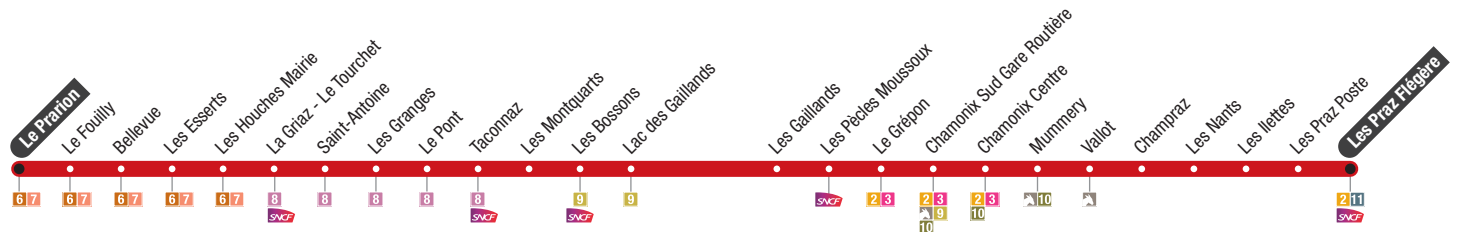

Les Houches Le Prarion → Chamonix Les Praz

Le Prarion	Le Fouilly	Bellevue	Les Esserts	Les Houches Mairie	La Griaz - Le Tourchet	Saint-Antoine	Les Granges	Le Pont	Taconnaz	Les Montquarts	Les Bossons	Lac des Gaillands	Les Gaillands	Les Pècles Moussoux	Le Grépon	Chamonix Sud Gare Routière	Chamonix Centre	Mummery	Vallot	Champraz	Les Nants	Les Illettes	Les Praz Poste	Les Praz Flégère
6:25	6:26	6:27	6:28	6:29	6:30	6:31	6:32	6:32	6:34	6:37	6:38	6:40	6:41	6:43	6:45	6:46	6:48	6:51	6:52	6:54	6:56	6:57	6:59	7:00
7:25	7:26	7:27	7:28	7:29	7:30	7:31	7:32	7:32	7:34	7:37	7:38	7:40	7:41	7:43	7:45	7:46	7:48	7:51	7:52	7:54	7:56	7:57	7:59	8:00
8:25	8:26	8:27	8:28	8:29	8:30	8:31	8:32	8:32	8:34	8:37	8:38	8:40	8:41	8:43	8:45	8:46	8:48	8:51	8:52	8:54	8:56	8:57	8:59	9:00
9:25	9:26	9:27	9:28	9:29	9:30	9:31	9:32	9:32	9:34	9:37	9:38	9:40	9:41	9:43	9:45	9:46	9:48	9:51	9:52	9:54	9:56	9:57	9:59	10:00
10:25	10:26	10:27	10:28	10:29	10:30	10:31	10:32	10:32	10:34	10:37	10:38	10:40	10:41	10:43	10:45	10:46	10:48	10:51	10:52	10:54	10:56	10:57	10:59	11:00
↓ Un bus toutes les heures / A bus every hour												↓ Un bus toutes les heures / A bus every hour												
16:25	16:26	16:27	16:28	16:29	16:30	16:31	16:32	16:32	16:34	16:37	16:38	16:40	16:41	16:43	16:45	16:46	16:48	16:51	16:52	16:54	16:56	16:57	16:59	17:00
17:25	17:26	17:27	17:28	17:29	17:30	17:31	17:32	17:32	17:34	17:37	17:38	17:40	17:41	17:43	17:45	17:46	17:48	17:51	17:52	17:54	17:56	17:57	17:59	18:00
18:25	18:26	18:27	18:28	18:29	18:30	18:31	18:32	18:32	18:34	18:37	18:38	18:40	18:41	18:43	18:45	18:46	18:48	18:51	18:52	18:54	18:56	18:57	18:59	19:00
19:25	19:26	19:27	19:28	19:29	19:30	19:31	19:32	19:32	19:34	19:37	19:38	19:40	19:41	19:43	19:45	19:46	19:48	19:51	19:52	19:54	19:56	19:57	19:59	20:00

Horaires soirées / Evening timetables > ligne / line: **C N1** (p. 40)

Horaires soirées / Evening timetables > ligne / line: **C N1** (p. 40)

Chamonix Les Praz → Les Houches Le Prarion