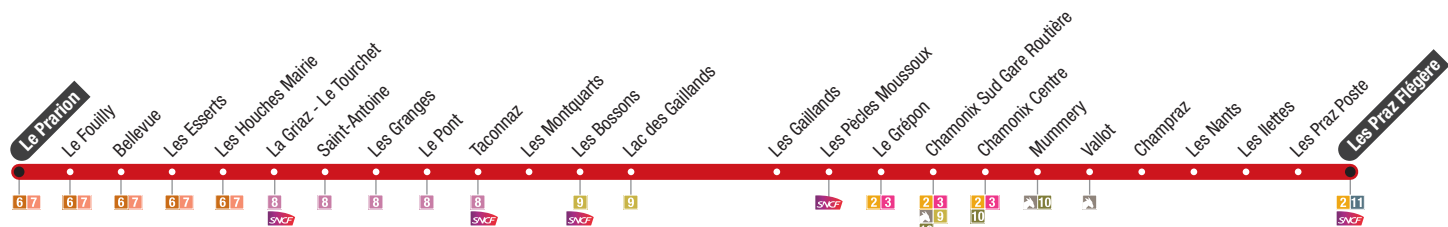

Les Houches Le Prarion → Chamonix Les Praz

Le Prarion	Le Fouilly	Bellevue	Les Esserts	Les Houches Mairie	La Griaz Le Tourchet	Saint Antoine	Les Granges	Le Pont	Taconnaz	Les Montquarts	Les Bossons	Lac des Gaillands	Les Gaillands	Les Pècles Moussoux	Le Grépon	Chamonix Sud Gare Routière	Chamonix Centre	Mummery	Vallot	Champraz	Les Nants	Les Illettes	Les Praz Poste	Les Praz Flégère
5:55	5:56	5:57	5:58	5:59	6:00	6:01	6:02	6:02	6:04	6:07	6:08	6:10	6:11	6:13	6:15	6:16	6:18	6:21	6:22	6:24	6:26	6:27	6:29	6:30
6:25	6:26	6:27	6:28	6:29	6:30	6:31	6:32	6:32	6:34	6:37	6:38	6:40	6:41	6:43	6:45	6:46	6:48	6:51	6:52	6:54	6:56	6:57	6:59	7:00
6:55	6:56	6:57	6:58	6:59	7:00	7:01	7:02	7:02	7:04	7:07	7:08	7:10	7:11	7:13	7:15	7:16	7:18	7:21	7:22	7:24	7:26	7:27	7:29	7:30
7:25	7:26	7:27	7:28	7:29	7:30	7:31	7:32	7:32	7:34	7:37	7:38	7:40	7:41	7:43	7:45	7:46	7:48	7:51	7:52	7:54	7:56	7:57	7:59	8:00
7:55	7:56	7:57	7:58	7:59	8:00	8:01	8:02	8:02	8:04	8:07	8:08	8:10	8:11	8:13	8:15	8:16	8:18	8:21	8:22	8:24	8:26	8:27	8:29	8:30
↓ Un bus toutes les 30 minutes / A bus every 30 minutes ↓												↓ Un bus toutes les 30 minutes / A bus every 30 minutes ↓												
18:55	18:56	18:57	18:58	18:59	19:00	19:01	19:02	19:02	19:04	19:07	19:08	19:10	19:11	19:13	19:15	19:16	19:18	19:21	19:22	19:24	19:26	19:27	19:29	19:30
19:25	19:26	19:27	19:28	19:29	19:30	19:31	19:32	19:32	19:34	19:37	19:38	19:40	19:41	19:43	19:45	19:46	19:48	19:51	19:52	19:54	19:56	19:57	19:59	20:00
19:55	19:56	19:57	19:58	19:59	20:00	20:01	20:02	20:02	20:04	20:07	20:08	20:10	20:11	20:13	20:15	20:16	.....	.....	.....	.....	.....	.....	.....	.....
20:25	20:26	20:27	20:28	20:29	20:30	20:31	20:32	20:32	20:34	20:37	20:38	20:40	20:41	20:43	20:45	20:46	.....	.....	.....	.....	.....	.....	.....	.....
Horaires soirées / Evening timetables > ligne / line: C N1 (p. 40)												Horaires soirées / Evening timetables > ligne / line: C N1 (p. 40)												

Chamonix Les Praz → Les Houches Le Prarion