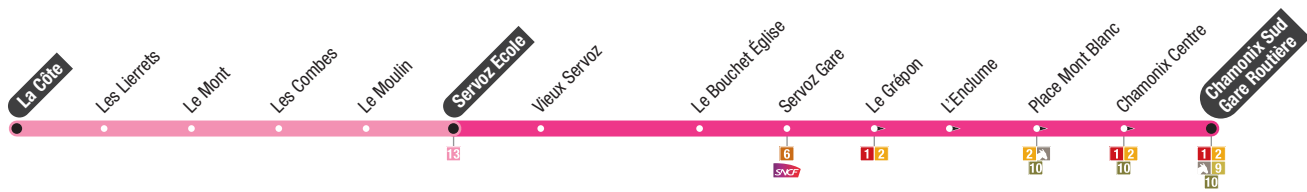

Servoz La Côte → Servoz École
→ Chamonix Sud - Gare Routière

La Côte	Les Lierrets	Le Mont	Les Combes	Le Moulin	Servoz École	Vieux Servoz	Le Bouchet Église	Servoz Gare	Le Grépon	L'Enclume	Place Mont Blanc	Chamonix Centre	Chamonix Sud Gare Routière
6:55	6:58	7:00	7:02	7:03	7:05	7:07	7:09	7:11	7:24	7:26	7:27	7:30	7:33
8:00	8:03	8:05	8:07	8:08	8:10	8:12	8:15	8:17	8:30	8:32	8:33	8:36	8:39
9:31	9:34	9:37	9:39	9:41	9:43	9:45	9:48	9:50	10:03	10:05	10:06	10:09	10:12
.....	.....	.....	.....	.....	10:34	10:36	10:39	10:41	10:54	10:56	10:57	11:00	11:03
.....	.....	.....	.....	.....	.....	.....	.....	.....	12:01	12:03	12:04	12:07	12:10
12:53	12:56	12:59	13:01	13:03	13:05	13:07	13:10	13:12	13:25	13:27	13:28	13:31	13:34
14:18	14:21	14:24	14:26	14:28	14:30	14:32	14:35	14:37	14:50	14:52	14:53	14:56	14:59
.....	.....	.....	.....	.....	.....	.....	.....	.....	15:16	15:18	15:19	15:22	15:25
16:18	16:21	16:24	16:26	16:28	16:30	16:32	16:35	16:37	16:50	16:52	16:53	16:56	16:59
17:45	17:48	17:50	17:53	17:54	17:56	17:58	18:01	18:03	18:16	18:18	18:19	18:22	18:25
19:08	19:11	19:13	19:16	19:17	19:25	19:27	19:30	19:32	19:45	19:47	19:48	19:51	19:54
.....	.....	.....	.....	.....	.....	.....	.....	.....	19:55	19:57	19:58	20:01	20:04
20:45	20:48	20:50	20:53	20:54	20:56	20:58	21:01	21:03	21:16	21:18	21:19	21:22	21:25

Horaires soirées / Evening timetables > lignes / lines: **C N1** (p. 40) & **C N4** (p. 43)

Chamonix Sud - Gare Routière
→ Servoz École → Servoz La Côte

Chamonix Sud Gare Routière	Servoz Gare	Le Bouchet Église	Vieux Servoz	Servoz École	Servoz Ancienne Poste	Plaine Saint Jean	Rocher d'Escalade	Servoz Ancienne Poste	Servoz École	Le Moulin	Les Combes	Le Mont	Les Lierrets	La Côte
7:33	7:45	.....	.....	7:46	.....	.....	.....	.....	7:47	7:50	7:51	7:52	7:56	7:59
8:40	8:54	8:57	8:59	.....	9:02	9:03	9:04	9:07	9:18	9:21	9:22	9:23	9:27	9:30
.....	.....	.....	.....	.....	.....	.....	.....	.....	.....	.....	.....	.....	.....	.....
11:03	11:19	11:22	11:24	.....	11:27	11:28	11:29	11:32	.....	.....	.....	.....	.....	.....
12:10	12:26	12:29	12:31	.....	12:34	12:35	12:36	12:39	12:40	12:43	12:44	12:45	12:49	12:52
13:35	13:51	13:54	13:56	.....	13:59	14:00	14:01	14:04	14:05	14:08	14:09	14:10	14:14	14:17
.....	.....	.....	.....	.....	.....	.....	.....	.....	.....	.....	.....	.....	.....	.....
15:25	15:41	15:44	15:46	.....	15:49	15:50	15:51	15:54	15:55	15:58	15:59	16:00	16:04	16:07
16:59	17:15	17:18	17:20	.....	17:23	17:24	17:25	17:28	17:29	17:32	17:33	17:34	17:38	17:41
18:25	18:41	18:44	18:46	.....	18:49	18:50	18:51	18:54	18:55	18:58	18:59	19:00	19:04	19:07
.....	.....	.....	.....	.....	.....	.....	.....	.....	.....	.....	.....	.....	.....	.....
20:05	20:19	20:22	20:24	.....	20:27	20:28	20:29	20:32	20:33	20:35	20:37	20:38	20:41	20:44
.....	.....	.....	.....	.....	.....	.....	.....	.....	.....	.....	.....	.....	.....	.....

Horaires soirées / Evening timetables > lignes / lines: **C N1** (p. 40) & **C N4** (p. 43)