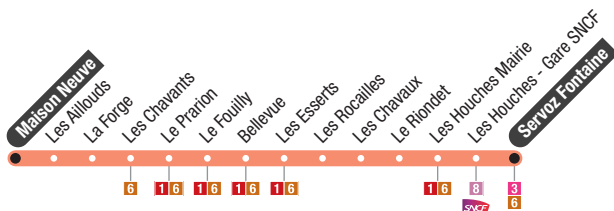

Le Prarion

- Départ de la télécabine Prarion
 - Accès base de Loisirs des Chavants
- Chamonix **1**

Les Chavants

- Base de loisirs du lac des Chavants

Vaudagne Ecole

- Accès chemin de randonnée les Houches-Servoz
- Chapelle de Vaudagne à 5 minutes à pied

Servoz Gare

- Gare SNCF

Maison Neuve → Servoz Fontaine

Maison Neuve	Les Aillouds	La Forge	Les Chavants	Le Prarion	Le Fouilly	Bellevue	Les Esserts	Les Rocailles	Les Chavaux	Le Riondet	Les Houches Mairie	Les Houches Gare SNCF	Servoz Fontaine
5:28	5:32	5:33	5:36	5:37	5:38	5:40	5:42	5:46	5:48	5:48	5:49	5:52	5:59
7:05	7:09	7:10	7:13	7:14	7:15	7:17	7:19	7:23	7:25	7:25	7:26	7:29	7:36
9:05	9:09	9:10	9:13	9:14	9:15	9:17	9:19	9:23	9:25	9:25	9:26	9:29	9:36
13:30	13:34	13:35	13:38	13:39	13:40	13:42	13:44	13:48	13:50	13:50	13:51	13:54	14:01
15:15	15:19	15:20	15:23	15:24	15:25	15:27	15:29	15:33	15:35	15:35	15:36	15:39	15:46
18:05	18:09	18:10	18:13	18:14	18:15	18:17	18:19	18:23	18:25	18:25	18:26	18:29	18:36